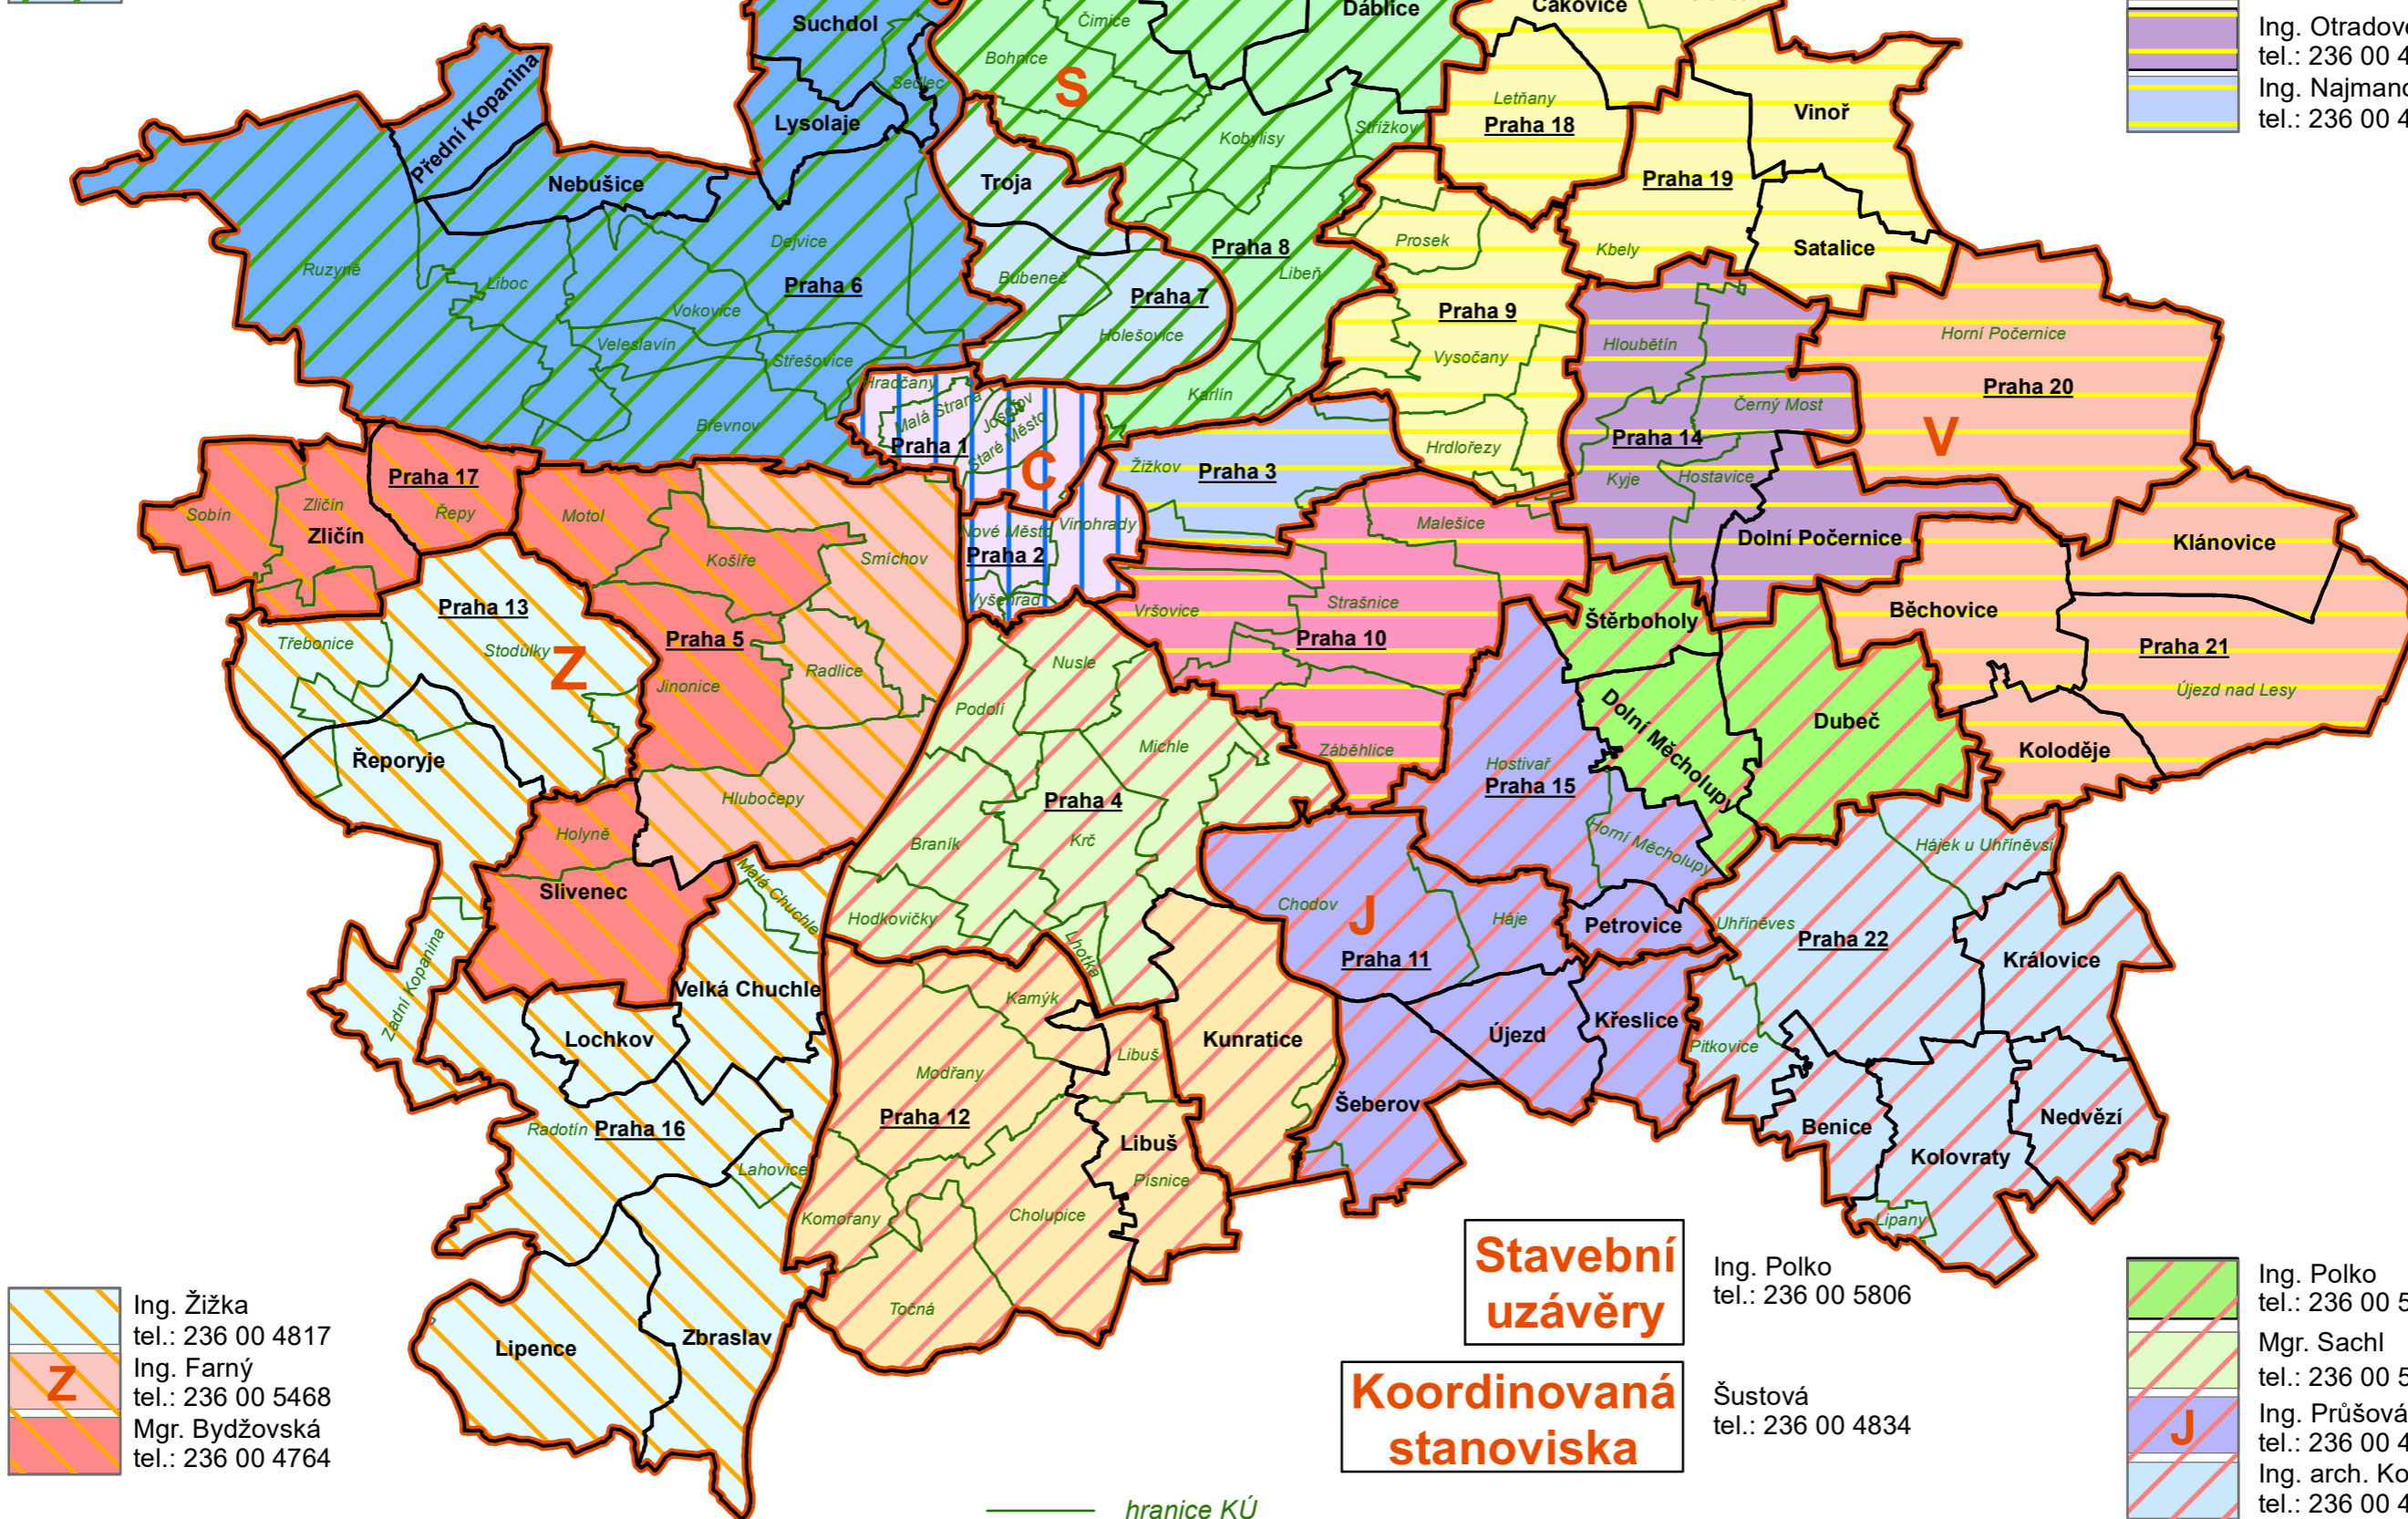

# PRAHA - sektory odboru územního rozvoje

 Bc. Jelínek  
tel.: 236 00 5805  
 Ing. Váňová  
tel.: 236 00 4688  
 Ing. arch. Koišová  
tel.: 236 00 4361

 Ing. arch. Růžičková  
tel.: 236 00 4848

 Ing. Klihavec  
tel.: 236 00 4768  
 Ing. arch. Stránský  
tel.: 236 00 4849  
 Ing. arch. Vávrová  
tel.: 236 00 3449  
 Ing. Otradovec  
tel.: 236 00 4813  
 Ing. Najmanová  
tel.: 236 00 4850