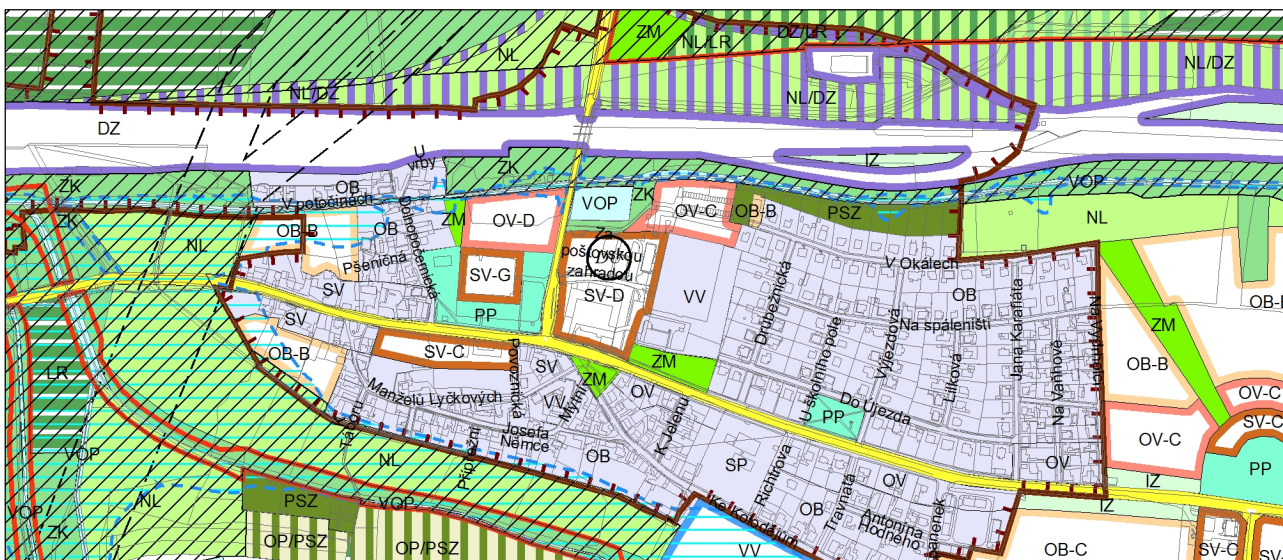

Výkres č. 31 – Podrobné členění ploch zeleně, platný stav k 1. 1. 2017

M 1 : 10 000

Promítnutí změny do výkresu č. 31 - Podrobné členění ploch zeleně

M 1 : 10 000