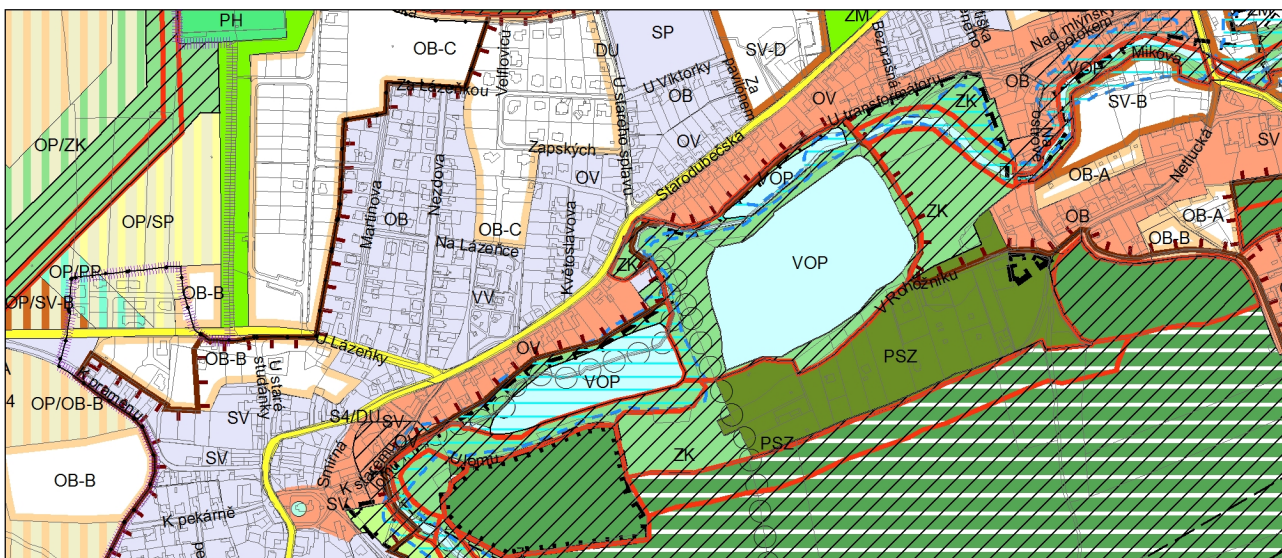

Výkres č. 31 – Podrobné členění ploch zeleně, platný stav k 1. 1. 2017

M 1 : 10 000

Promítnutí změny do výkresu č. 31 - Podrobné členění ploch zeleně

M 1 : 10 000