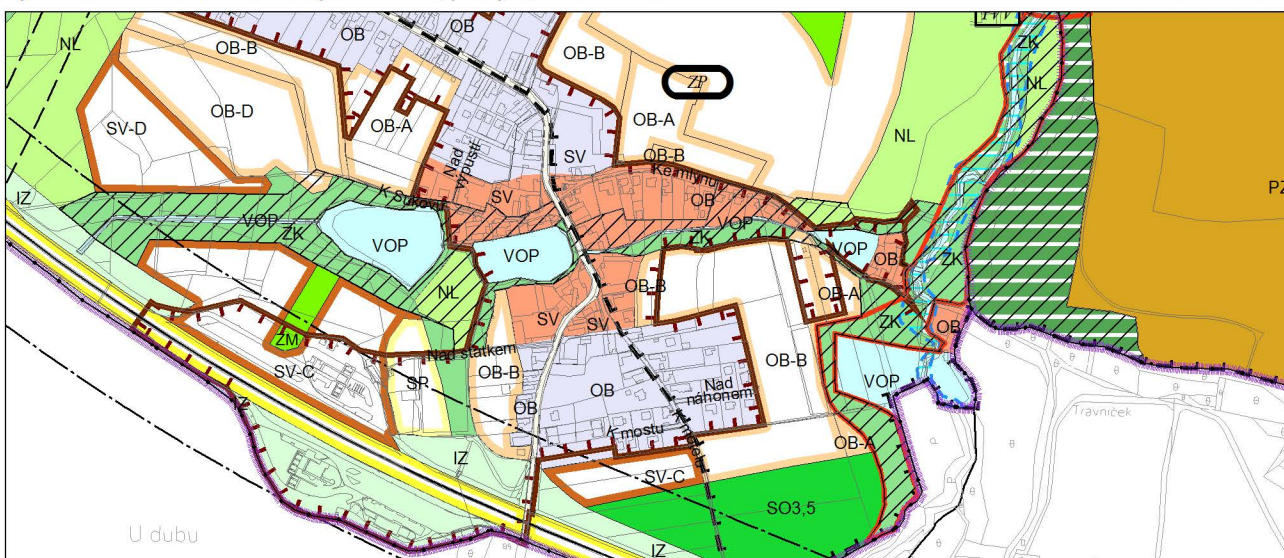

Výkres č. 31 – Podrobné členění ploch zeleně, platný stav k 1. 1. 2017

M 1 : 10 000

Promítnutí změny do výkresu č. 31 - Podrobné členění ploch zeleně

M 1 : 10 000