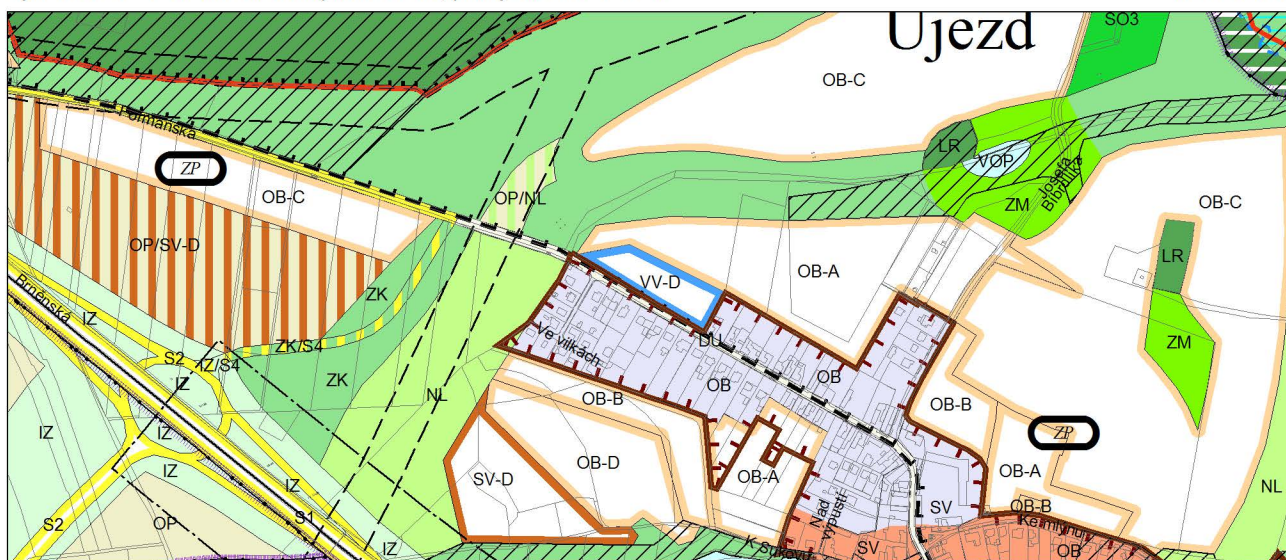

Výkres č. 31 – Podrobné členění ploch zeleně, platný stav k 1. 1. 2017

M 1 : 10 000

Promítnutí změny do výkresu č. 31 - Podrobné členění ploch zeleně

M 1 : 10 000