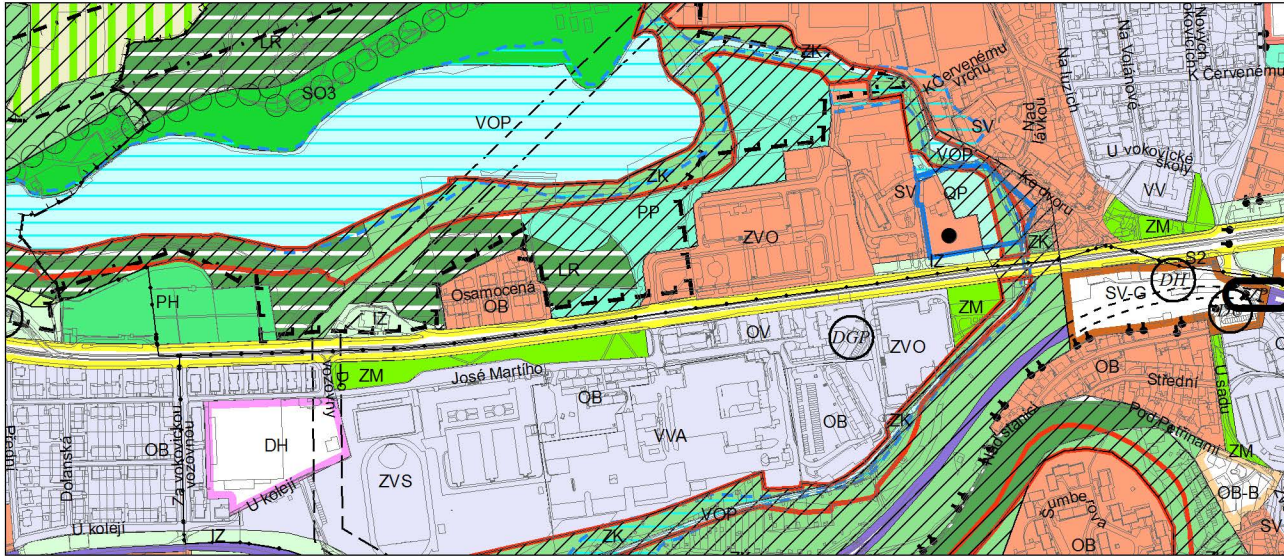

Výkres č. 31 – Podrobné členění ploch zeleně, platný stav k 1. 1. 2017

M 1 : 10 000

Promítnutí změny do výkresu č. 31 - Podrobné členění ploch zeleně

M 1 : 10 000