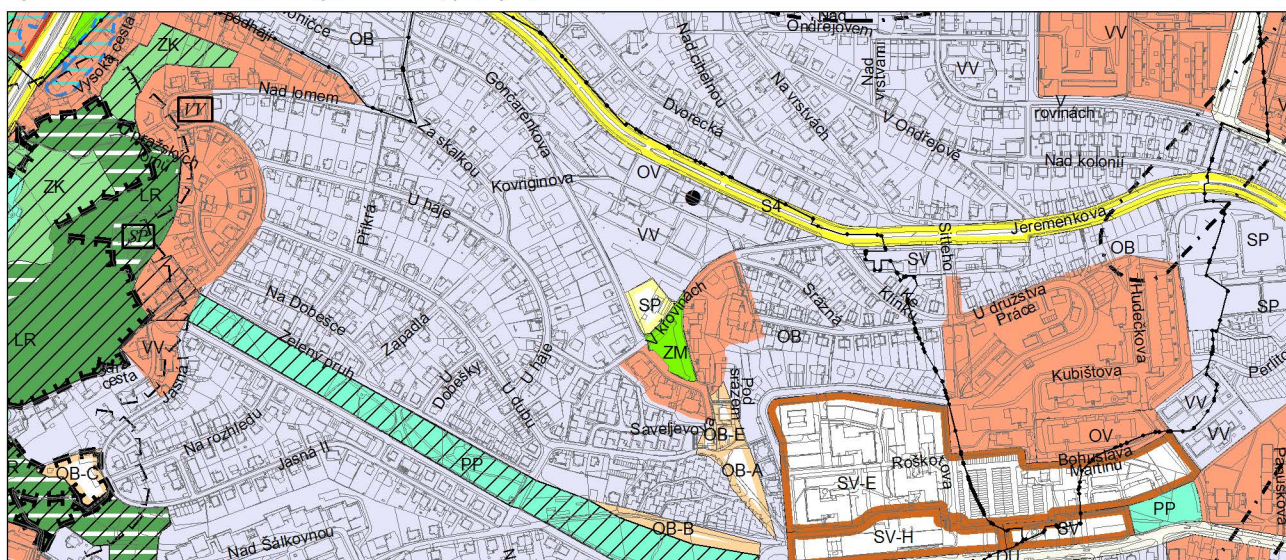

Výkres č. 31 – Podrobné členění ploch zeleně, platný stav k 1. 1. 2017

M 1 : 10 000

Promítnutí změny do výkresu č. 31 - Podrobné členění ploch zeleně

M 1 : 10 000