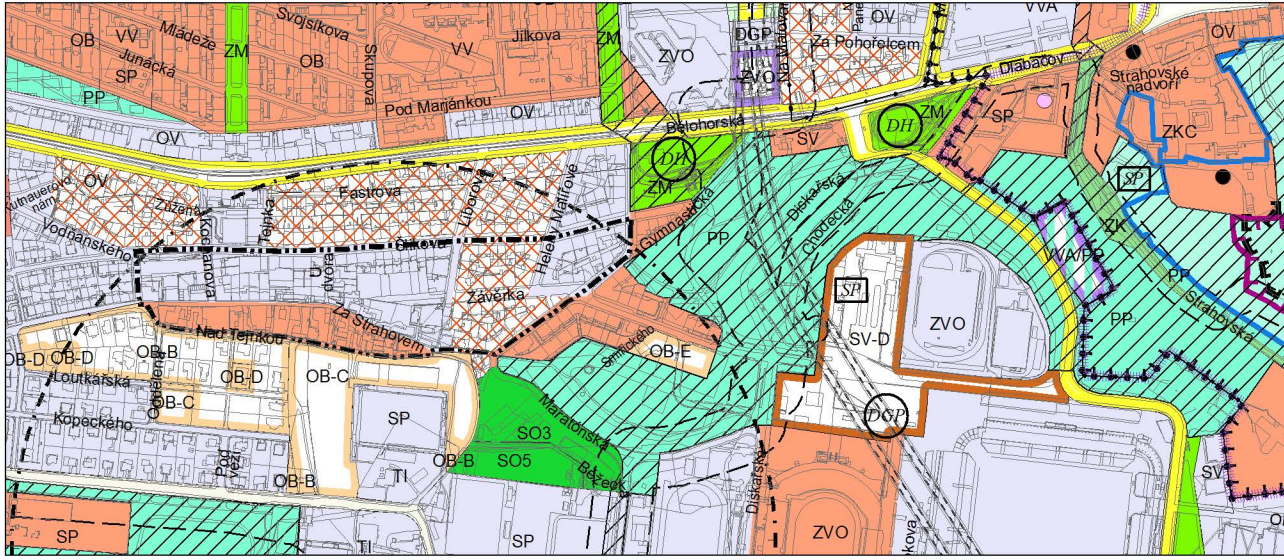

Výkres č. 31 – Podrobné členění ploch zeleně, platný stav k 1. 1. 2017

M 1 : 10 000

Promítnutí změny do výkresu č. 31 - Podrobné členění ploch zeleně

M 1 : 10 000