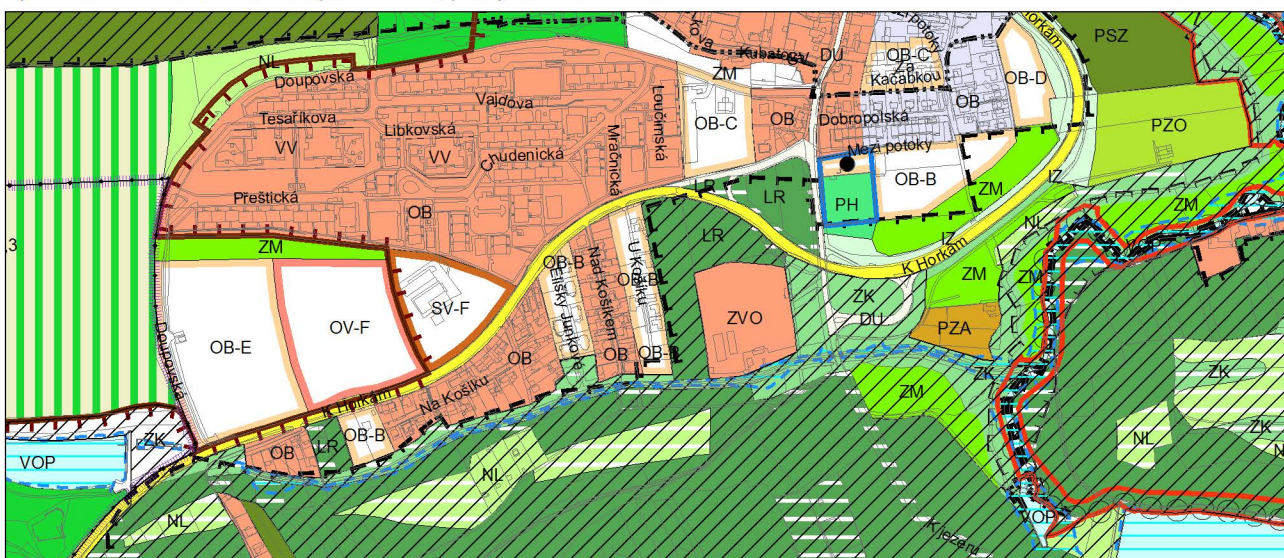

Výkres č. 31 – Podrobné členění ploch zeleně, platný stav k 1. 1. 2017

M 1 : 10 000

Promítnutí změny do výkresu č. 31 - Podrobné členění ploch zeleně

M 1 : 10 000