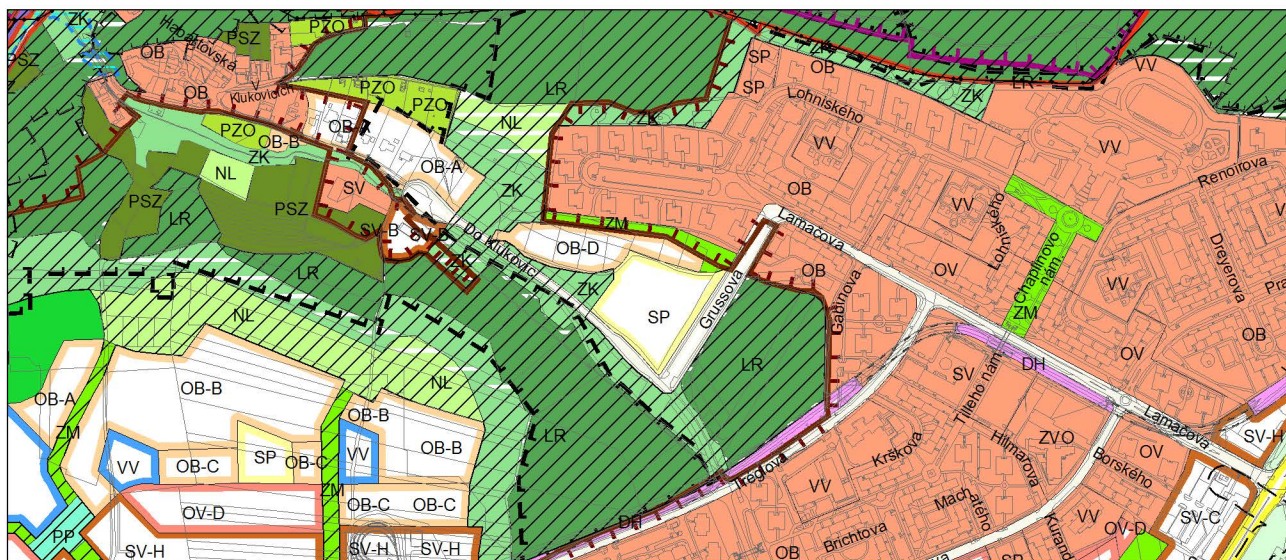

Výkres č. 31 – Podrobné členění ploch zeleně, platný stav k 1. 1. 2017

M 1 : 10 000

Promítnutí změny do výkresu č. 31 - Podrobné členění ploch zeleně

M 1 : 10 000