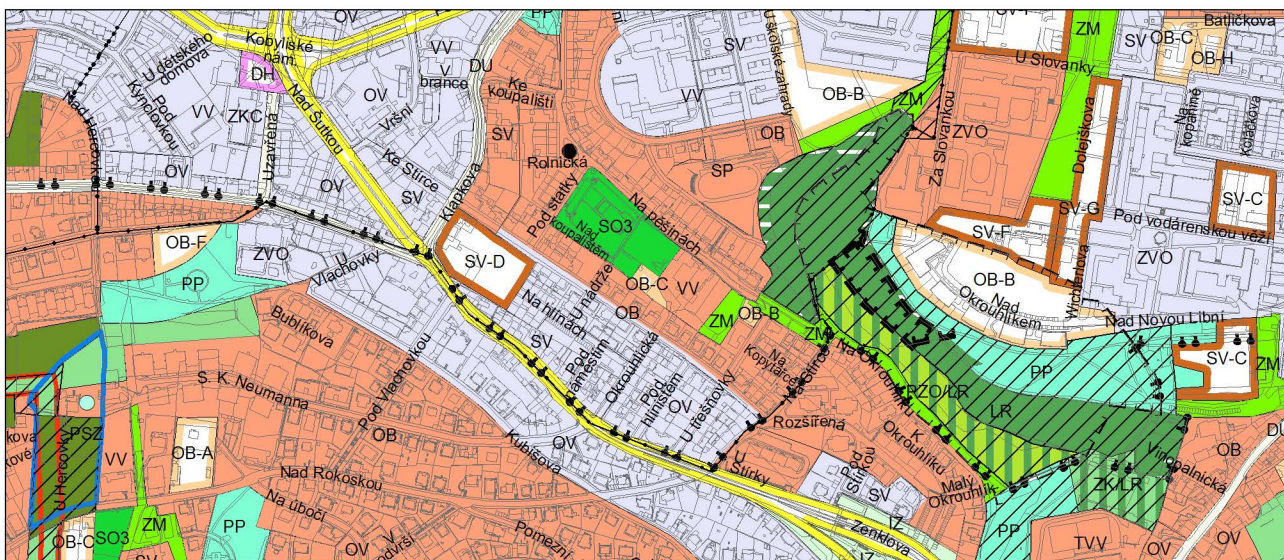

Výkres č. 31 – Podrobné členění ploch zeleně, platný stav k 1. 1. 2017

M 1 : 10 000

Promítnutí změny do výkresu č. 31 - Podrobné členění ploch zeleně

M 1 : 10 000