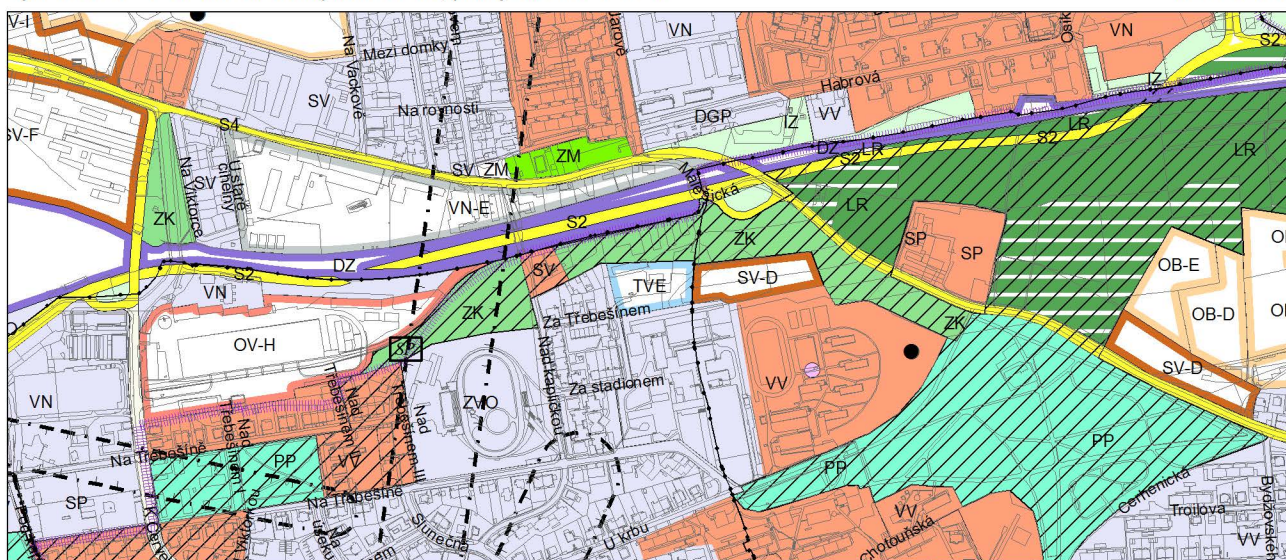

Výkres č. 31 – Podrobné členění ploch zeleně, platný stav k 1. 1. 2017

M 1 : 10 000

Promítnutí změny do výkresu č. 31 - Podrobné členění ploch zeleně

M 1 : 10 000