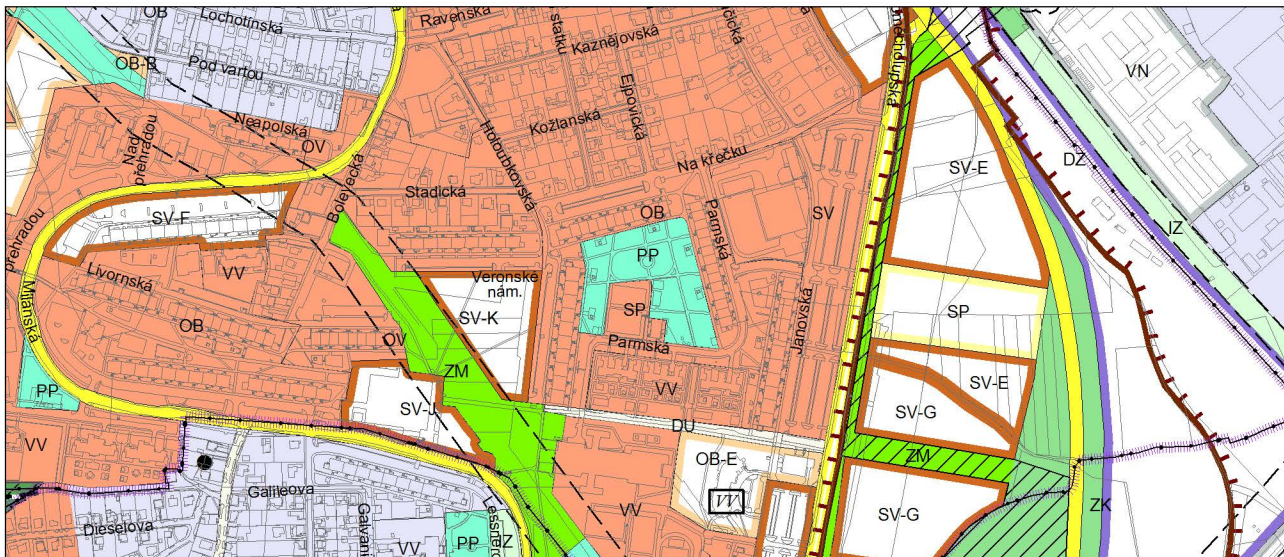

Výkres č. 31 – Podrobné členění ploch zeleně, platný stav k 1. 1. 2017

M 1 : 10 000

Promítnutí změny do výkresu č. 31 - Podrobné členění ploch zeleně

M 1 : 10 000