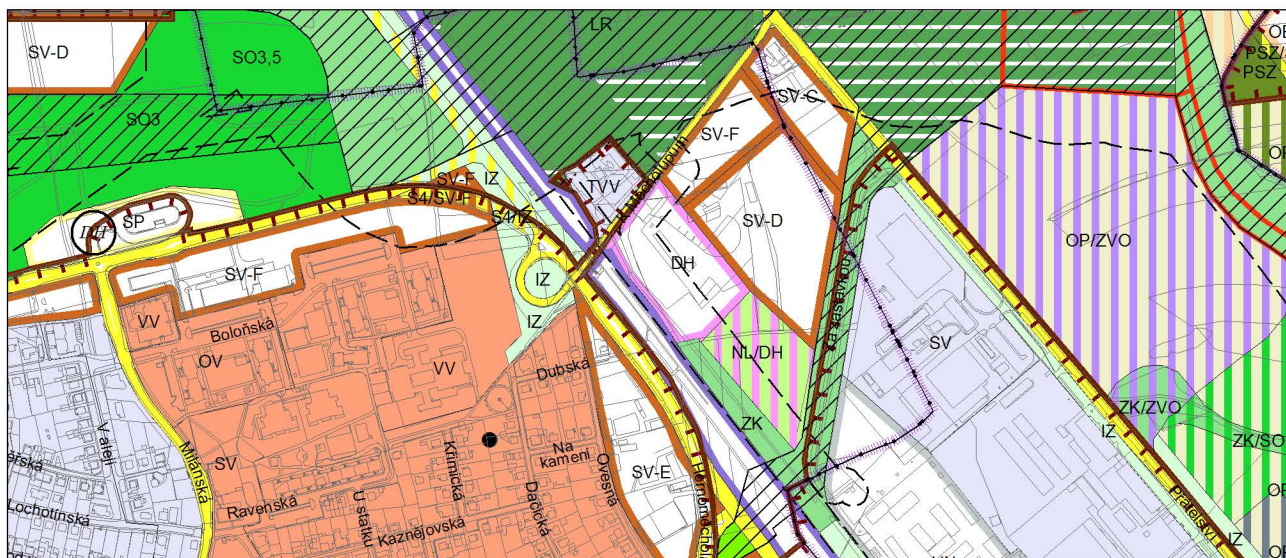

Výkres č. 31 – Podrobné členění ploch zeleně, platný stav k 1. 1. 2017

M 1 : 10 000

Promítnutí změny do výkresu č. 31 - Podrobné členění ploch zeleně

M 1 : 10 000