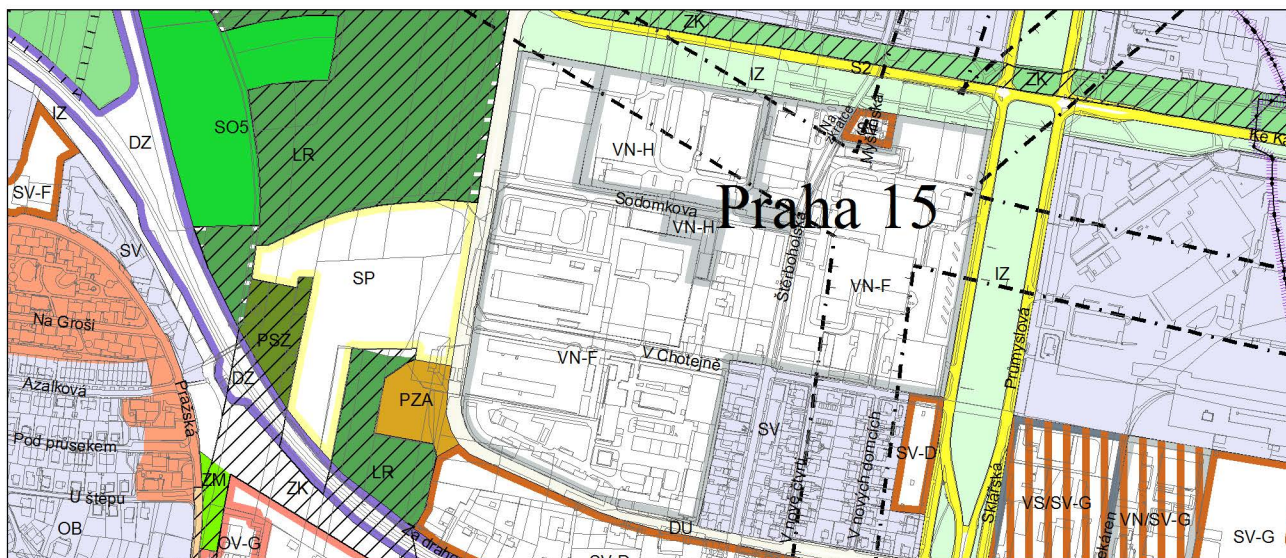

Výkres č. 31 – Podrobné členění ploch zeleně, platný stav k 1. 1. 2017

M 1 : 10 000

Promítnutí změny do výkresu č. 31 - Podrobné členění ploch zeleně

M 1 : 10 000