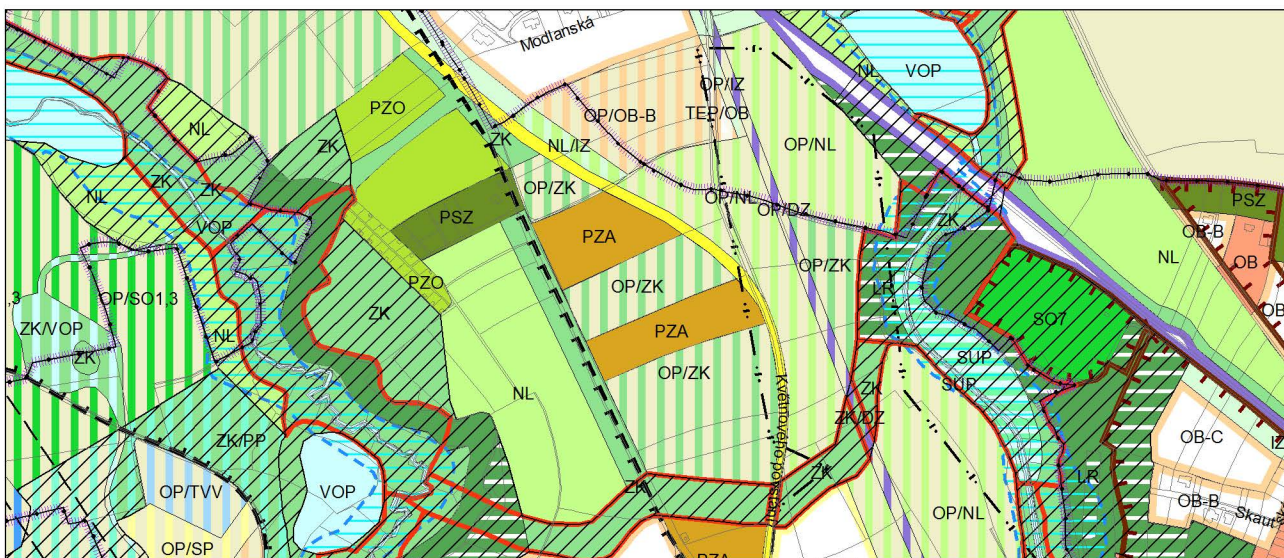

Výkres č. 31 – Podrobné členění ploch zeleně, platný stav k 1. 1. 2017

M 1 : 10 000

Promítnutí změny do výkresu č. 31 - Podrobné členění ploch zeleně

M 1 : 10 000