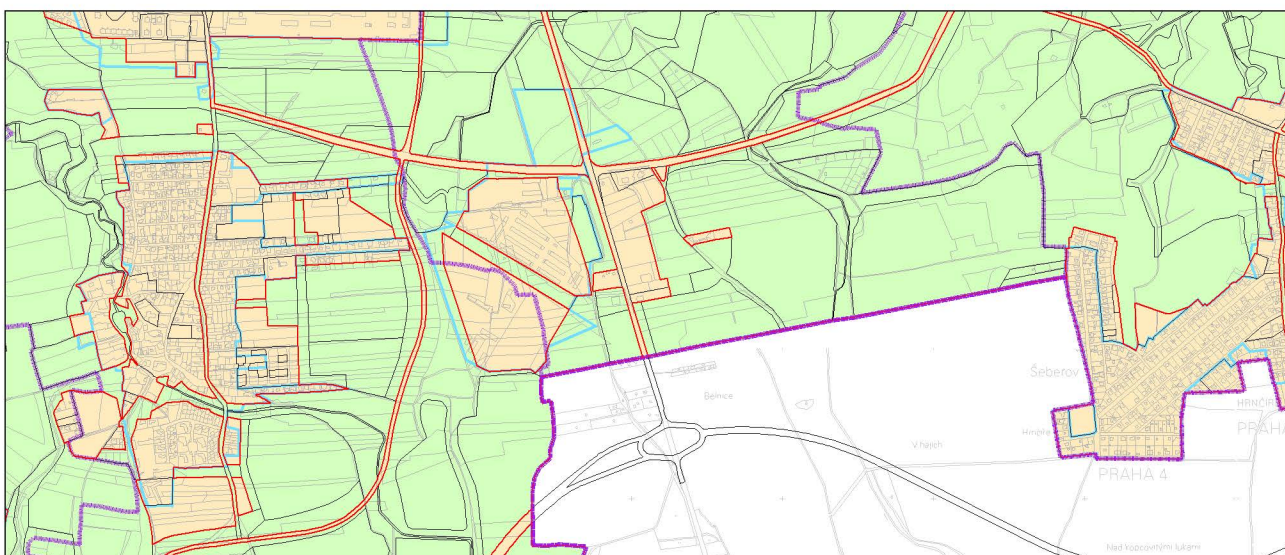

Výkres č. 37 – Vymezení zastavitelného území, platný stav k 1. 1. 2017

M 1 : 25 000

Promítnutí změny do výkresu č. 37 – Vymezení zastavitelného území

M 1 : 25 000