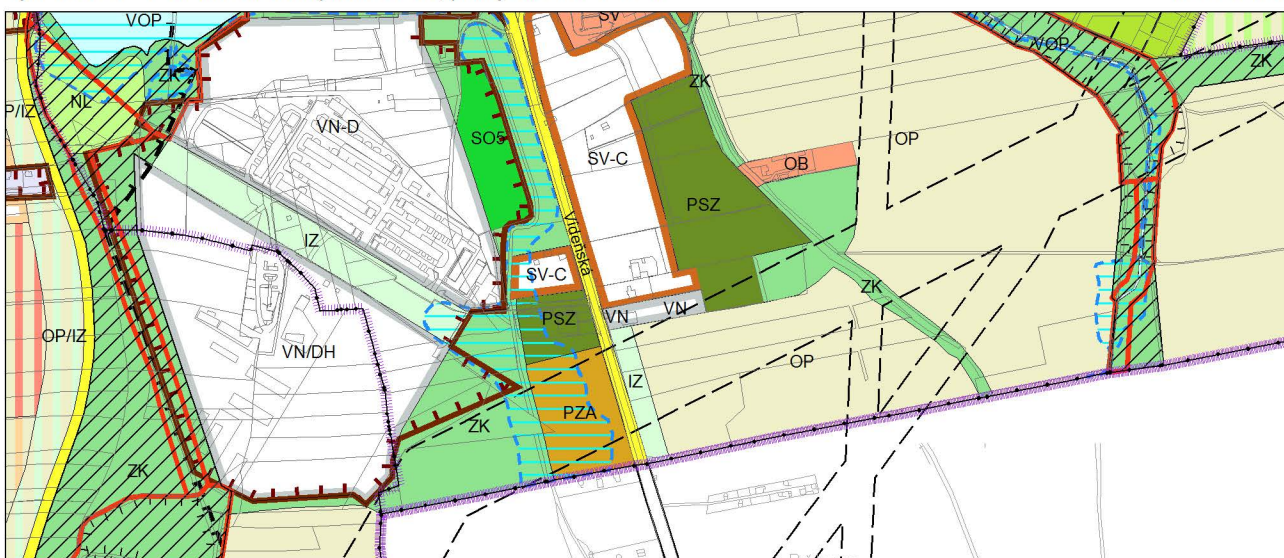

Výkres č. 31 – Podrobné členění ploch zeleně, platný stav k 1. 1. 2017

M 1 : 10 000

Promítnutí změny do výkresu č. 31 - Podrobné členění ploch zeleně

M 1 : 10 000