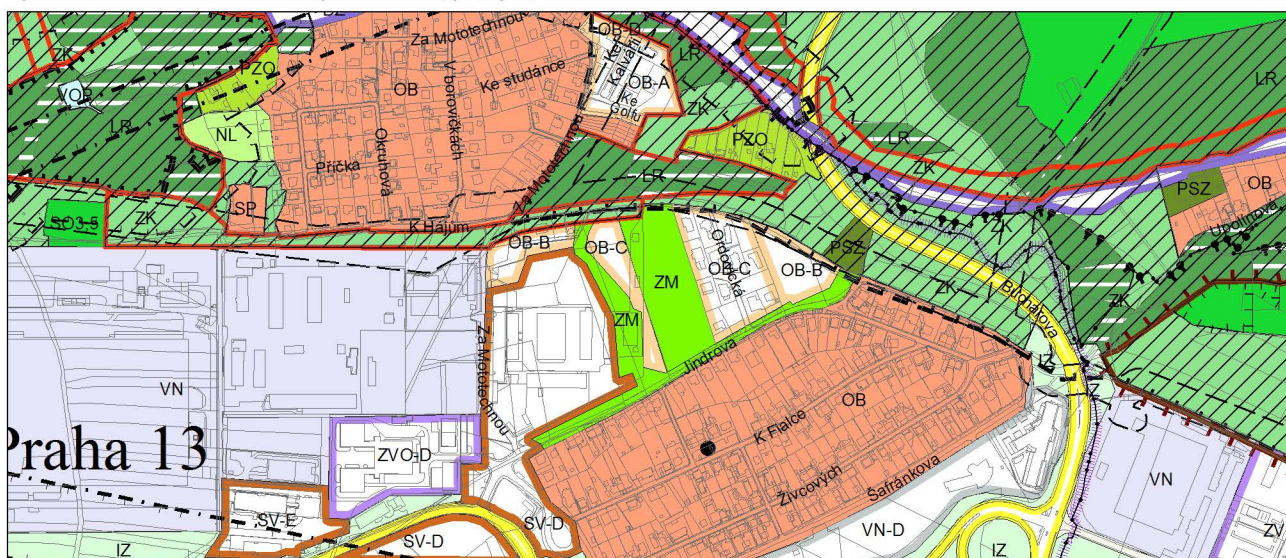

Výkres č. 31 – Podrobné členění ploch zeleně, platný stav k 1. 1. 2017

M 1 : 10 000

Promítnutí změny do výkresu č. 31 - Podrobné členění ploch zeleně

M 1 : 10 000