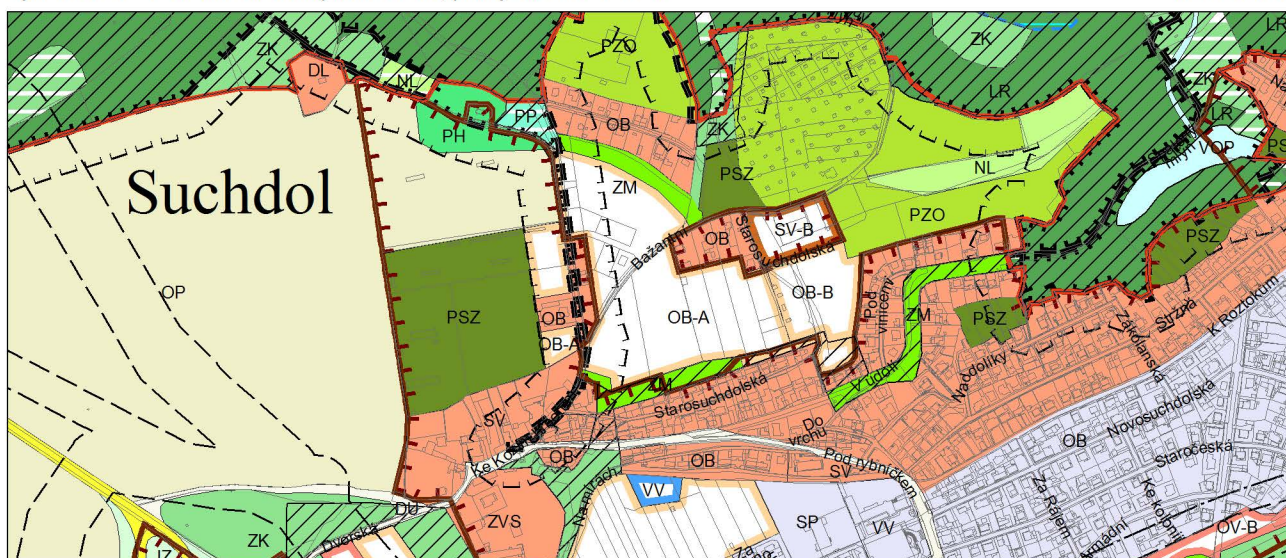

Výkres č. 31 – Podrobné členění ploch zeleně, platný stav k 1. 1. 2017

M 1 : 10 000

Promítnutí změny do výkresu č. 31 - Podrobné členění ploch zeleně

M 1 : 10 000