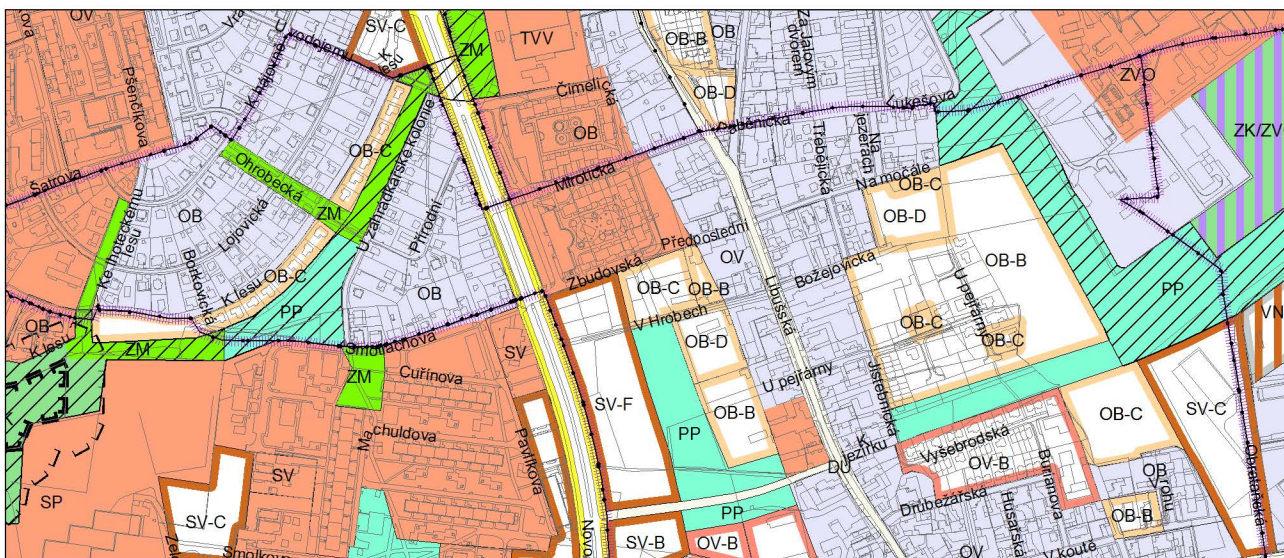

Výkres č. 31 – Podrobné členění ploch zeleně, platný stav k 1. 1. 2017

M 1 : 10 000

Promítnutí změny do výkresu č. 31 - Podrobné členění ploch zeleně

M 1 : 10 000