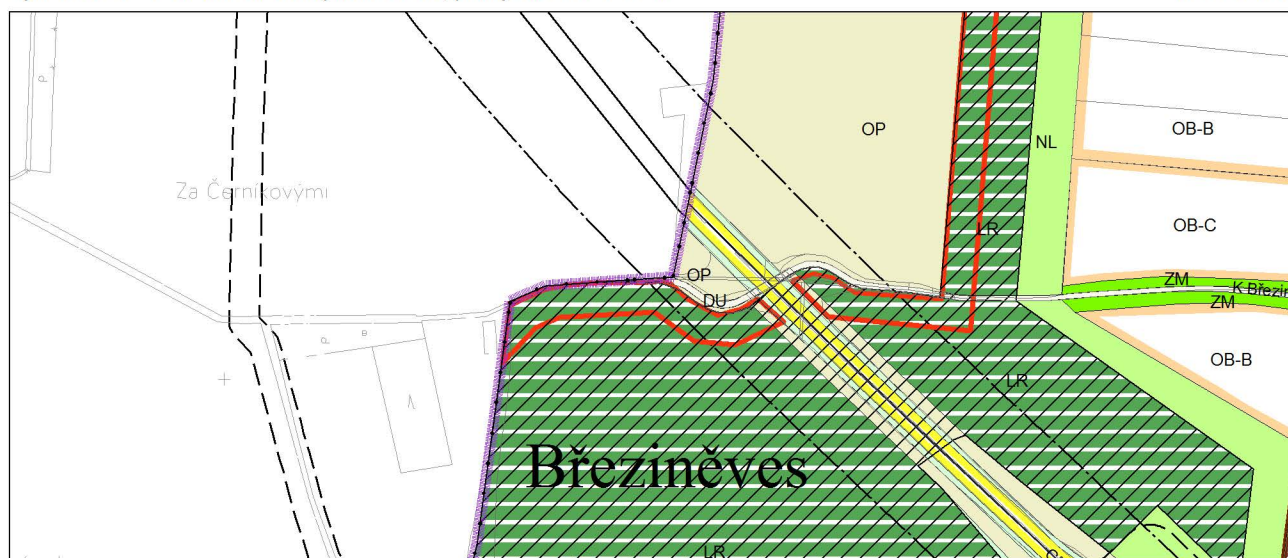

Výkres č. 31 – Podrobné členění ploch zeleně, platný stav k 1. 1. 2017

M 1 : 10 000

Promítnutí změny do výkresu č. 31 - Podrobné členění ploch zeleně

M 1 : 10 000