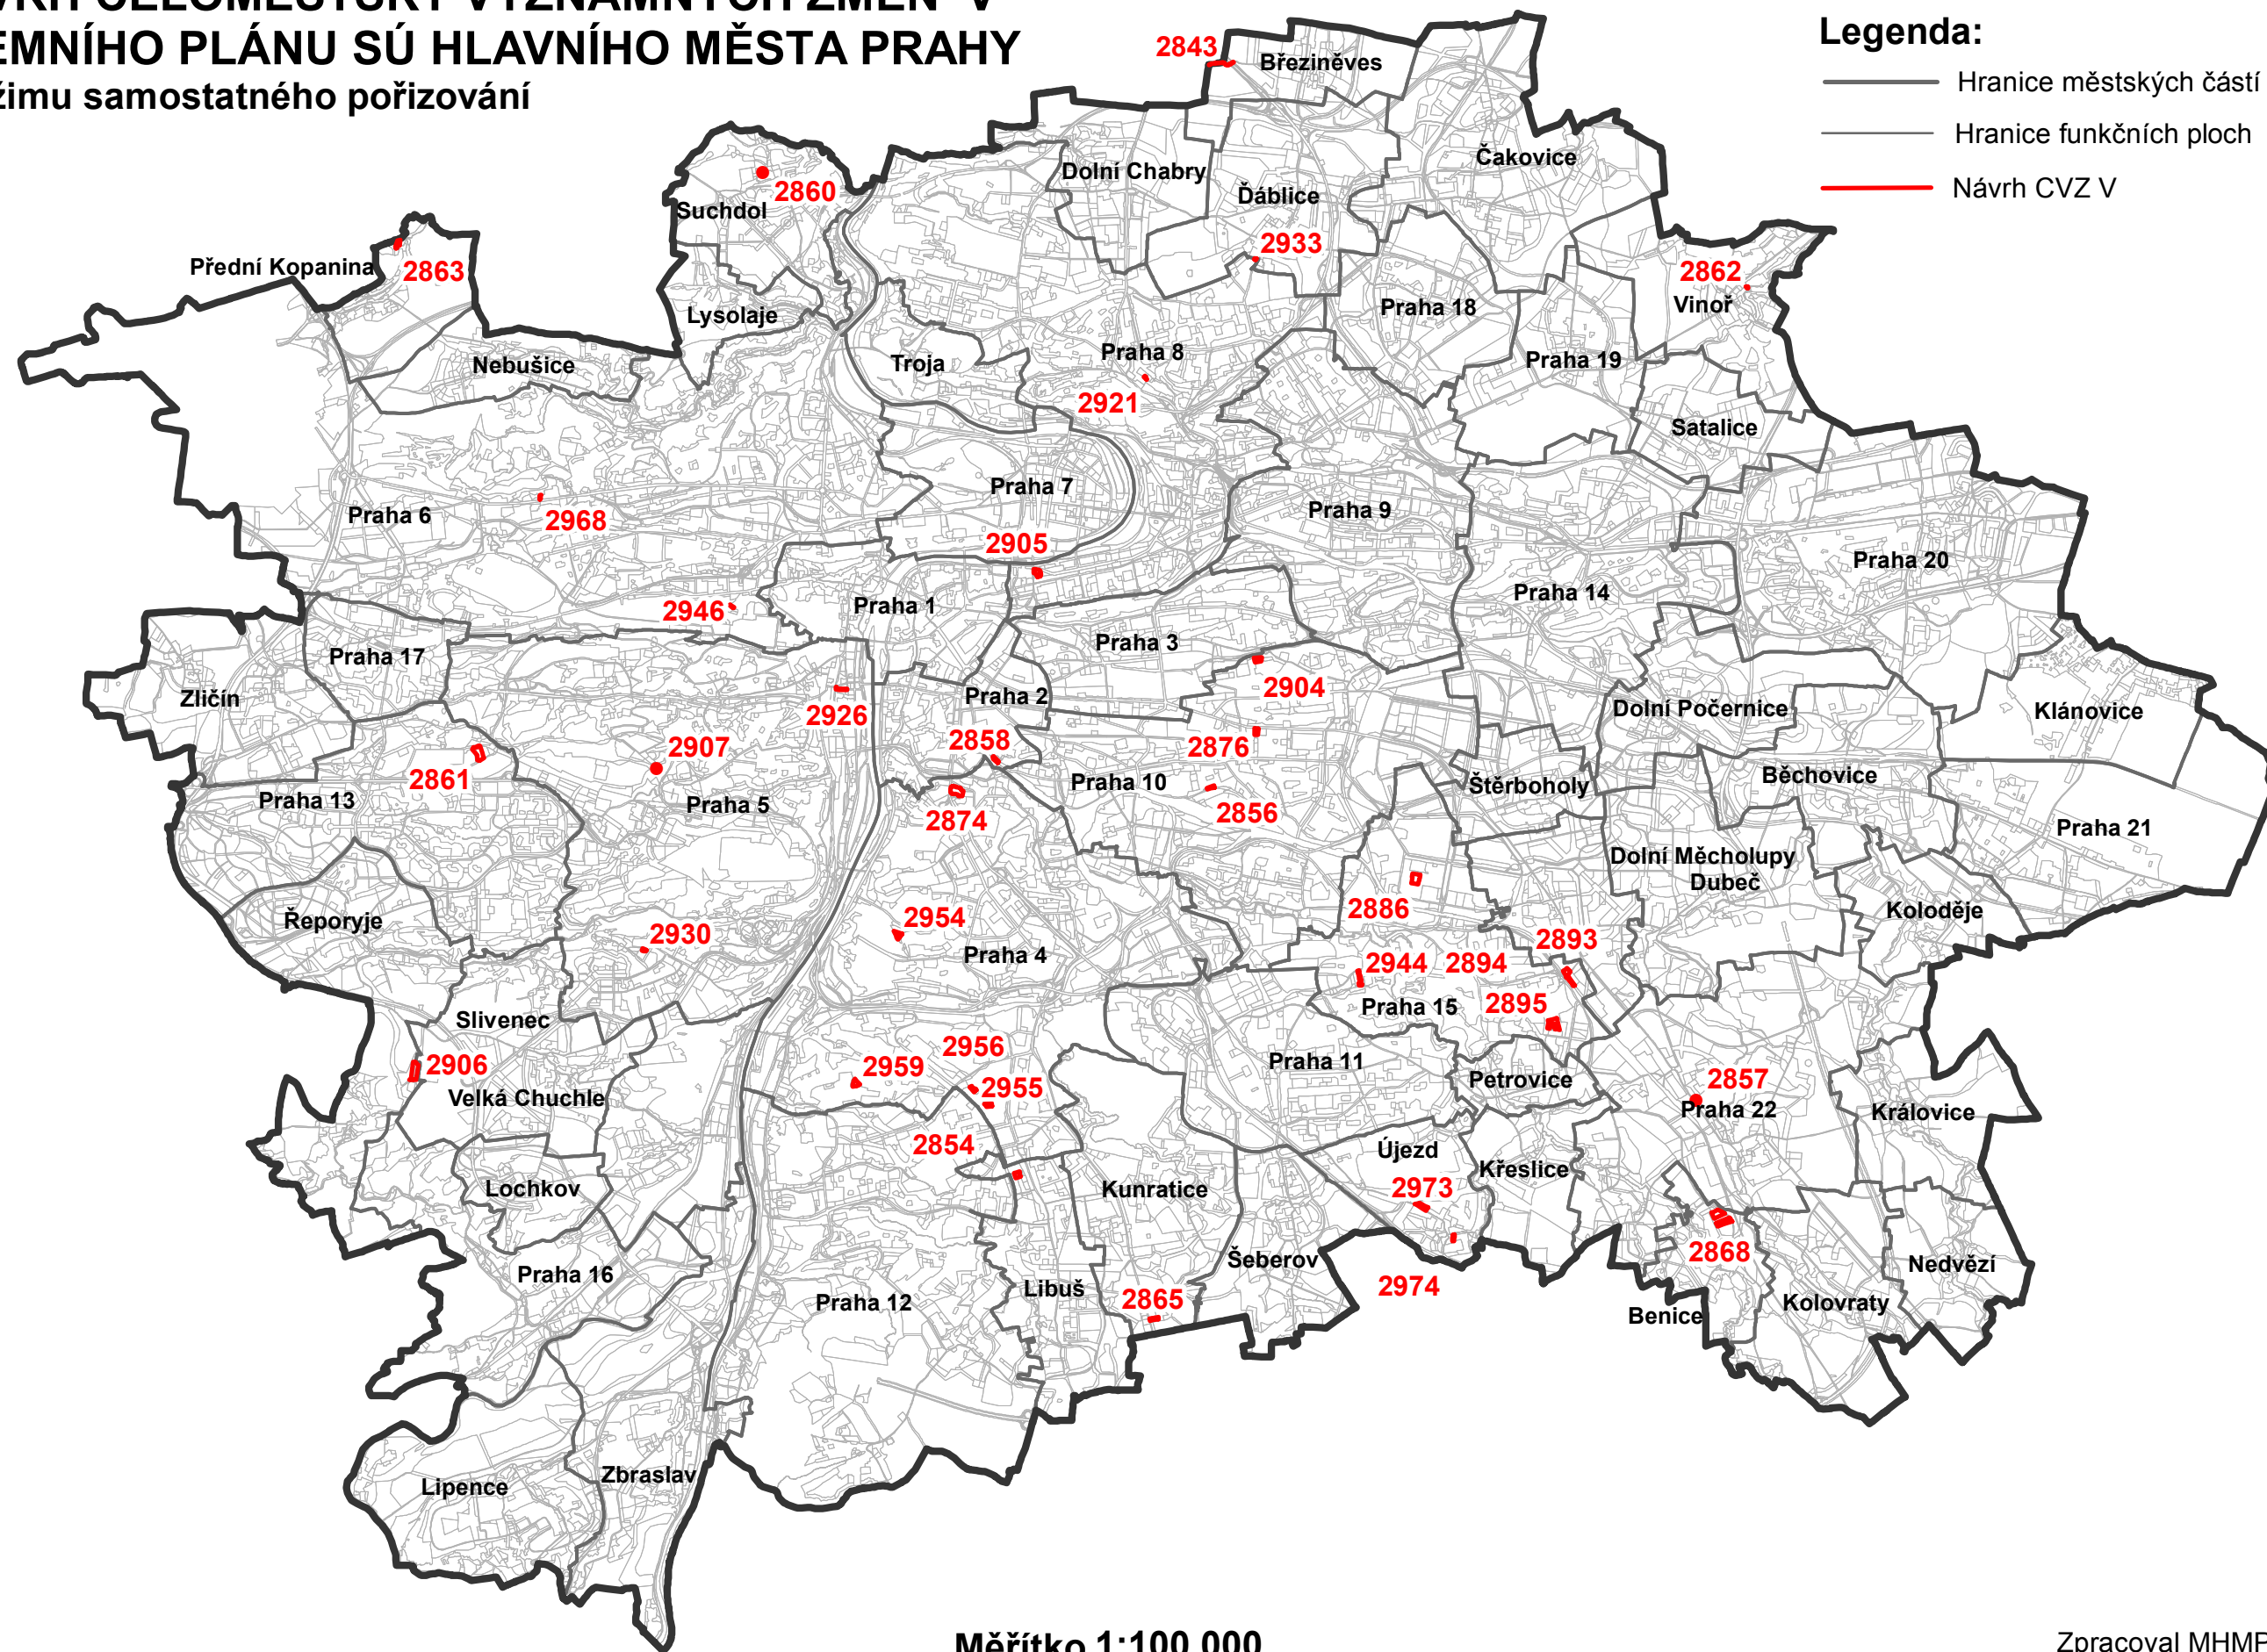

NÁVRH CELOMĚSTSKY VÝZNAMNÝCH ZMĚN V ÚZEMNÍHO PLÁNU SÚ HLAVNÍHO MĚSTA PRAHY v režimu samostatného pořizování

Měřítko 1:100 000

Zpracoval MHMP UZR
V Praze dne 02/2018