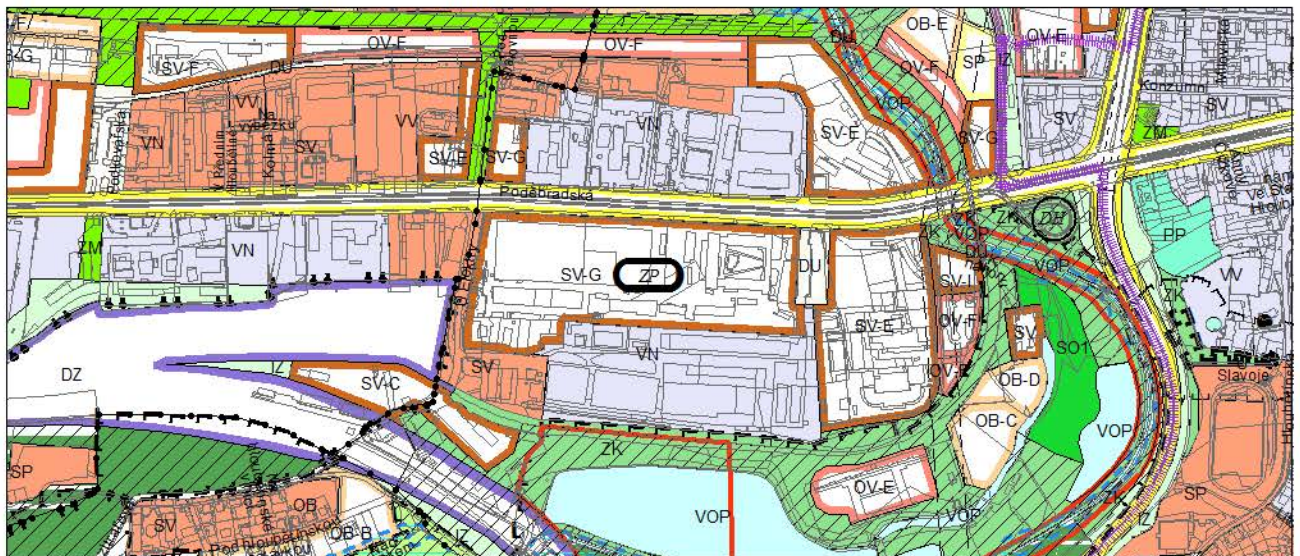

Výkres č. 31 – Podrobné členění ploch zeleně, platný stav k 12. 1. 2016

M 1 : 10 000

Promítnutí změny do výkresu č. 31 - Podrobné členění ploch zeleně

M 1 : 10 000