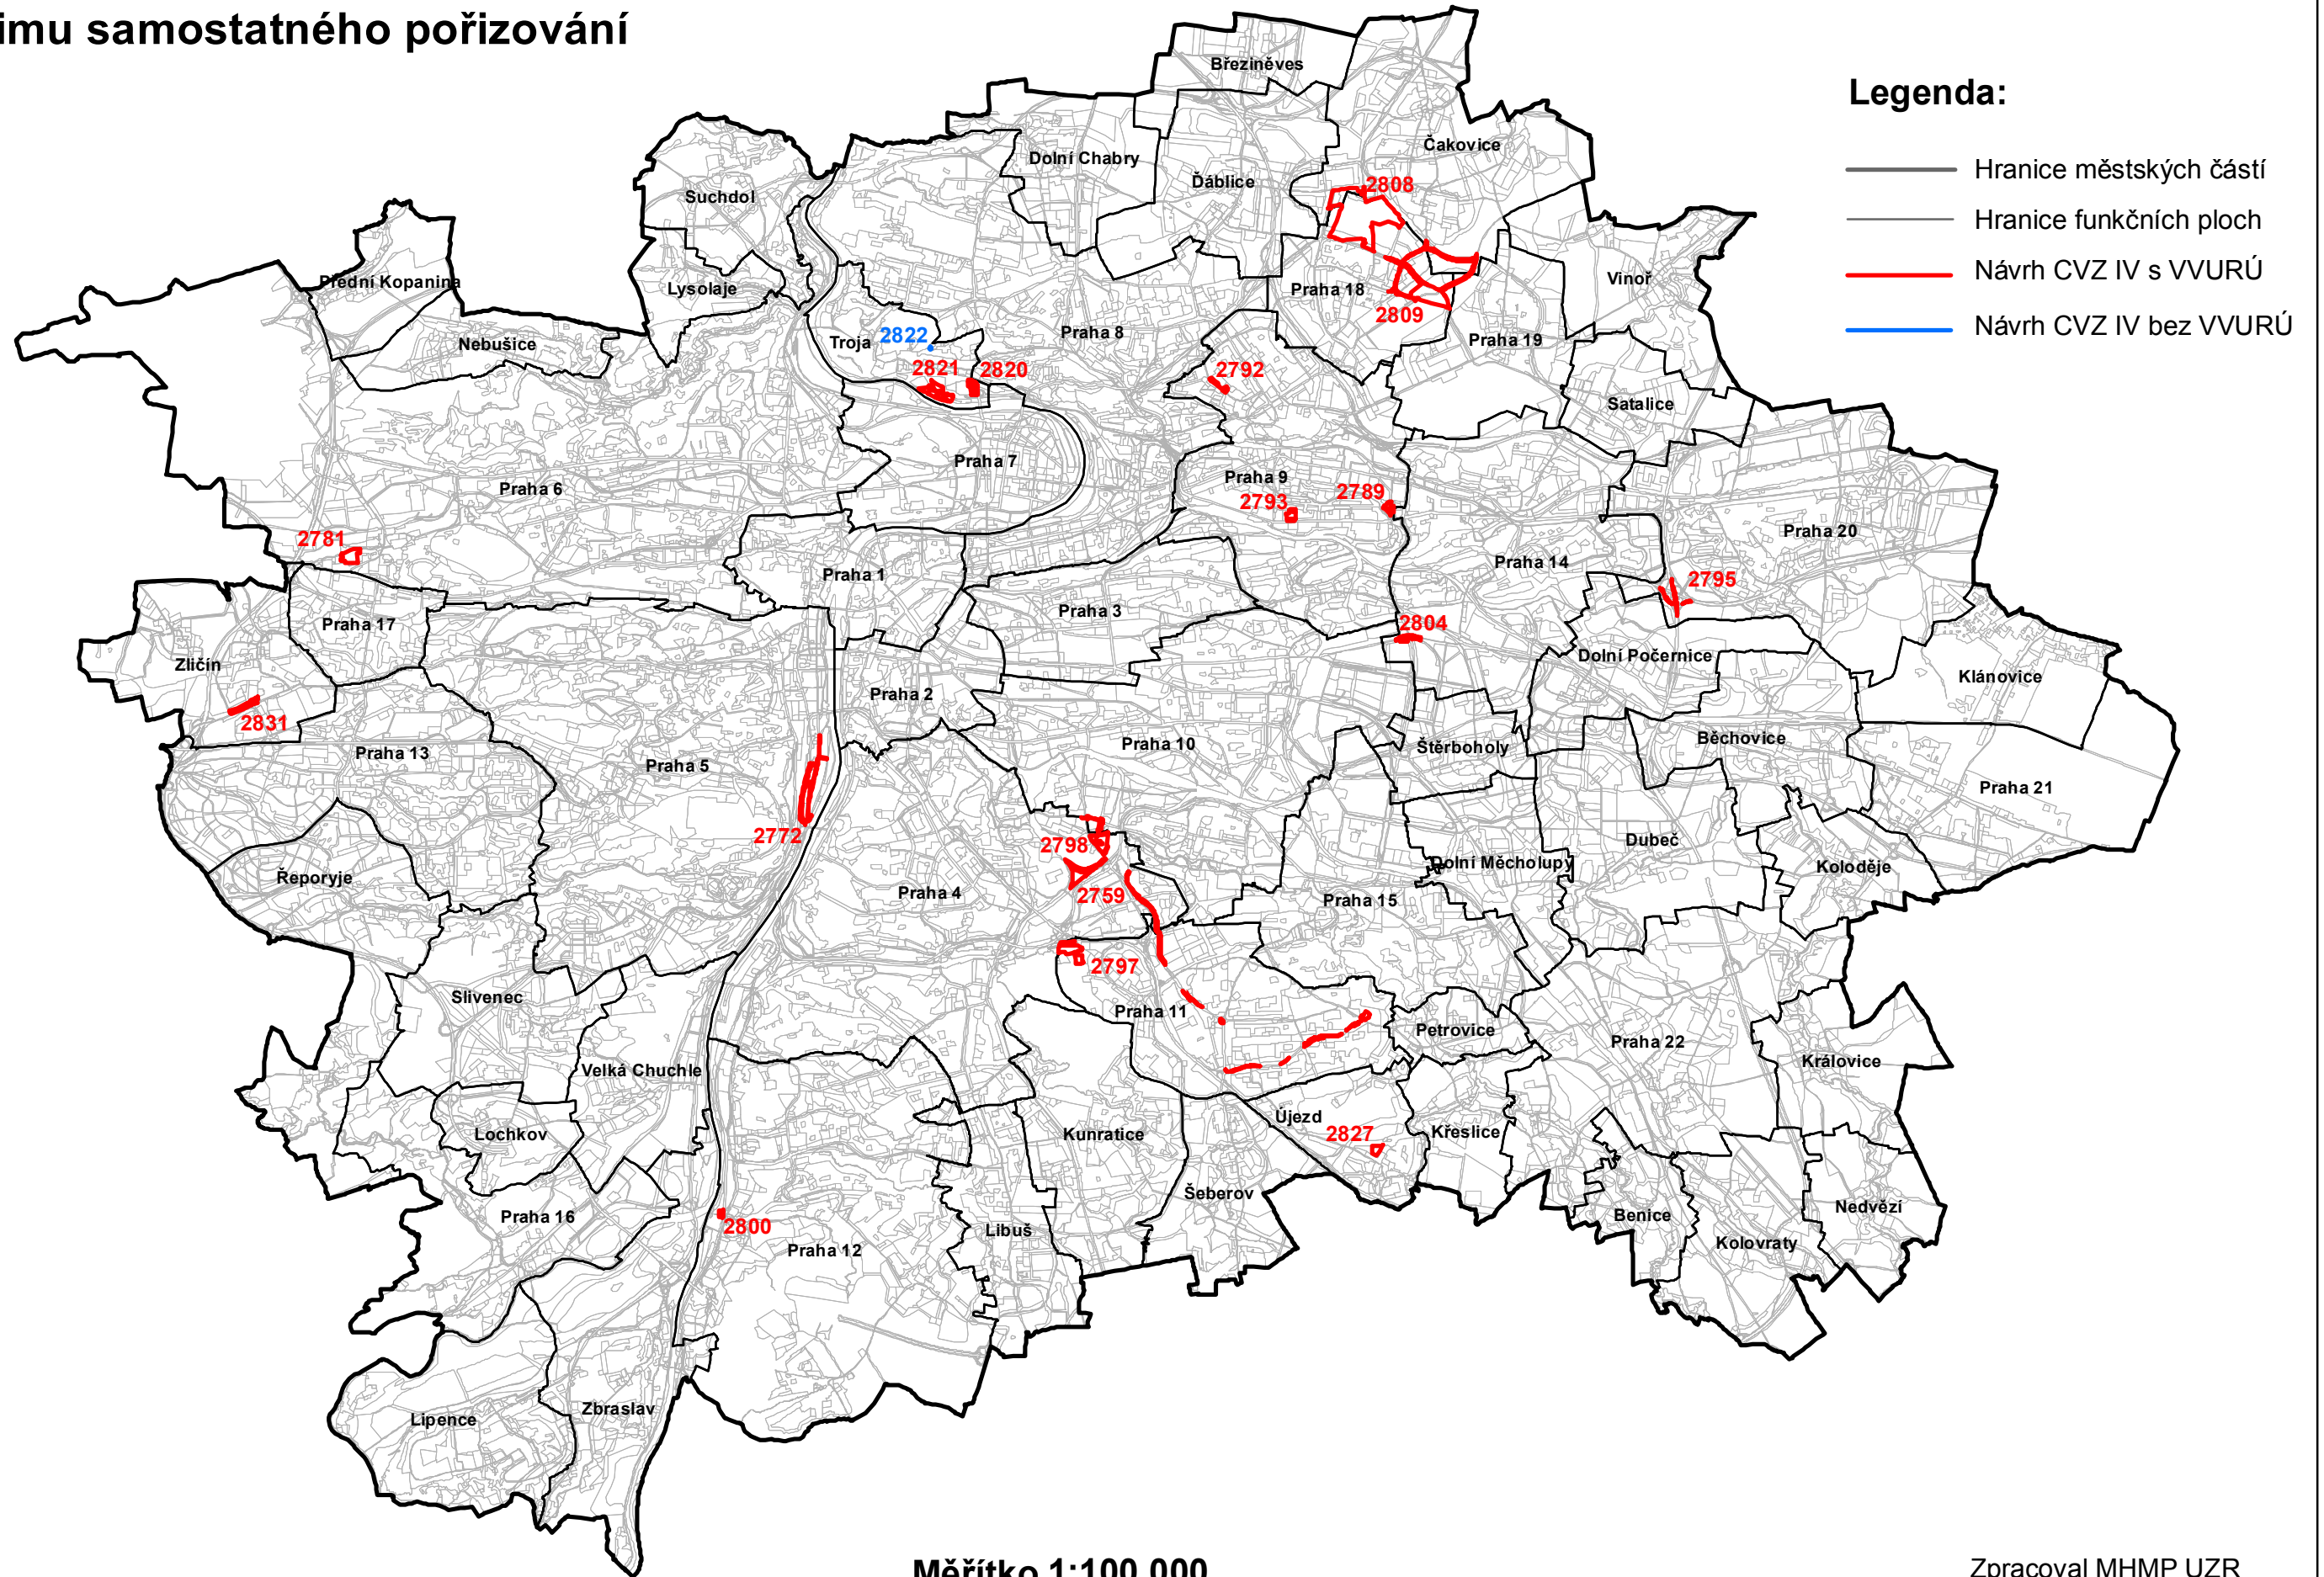

# NÁVRH CELOMĚSTSKY VÝZNAMNÝCH ZMĚN IV ÚZEMNÍHO PLÁNU SÍDELNÍHO ÚTVARU HL.M.PRAHY v režimu samostatného pořizování

Měřítko 1:100 000

Zpracoval MHMP UZR  
V Praze dne 1.12.2016