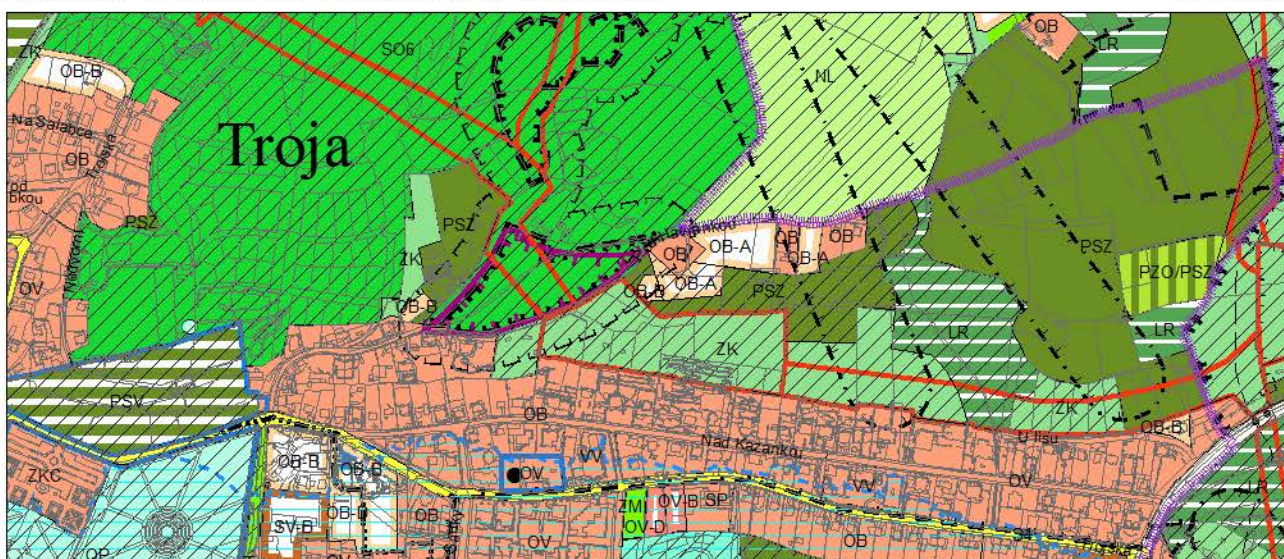

Výkres č. 31 – Podrobné členění ploch zeleně, platný stav k 1. 1. 2018

M 1 : 10 000

Promítnutí změny do výkresu č. 31 - Podrobné členění ploch zeleně

M 1 : 10 000