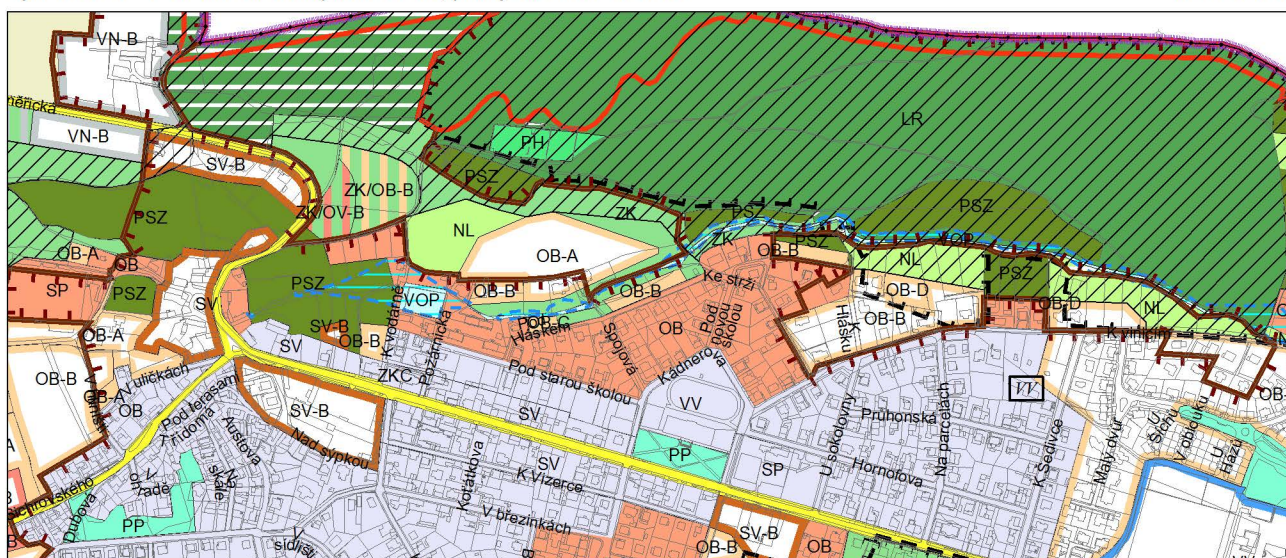

Výkres č. 31 – Podrobné členění ploch zeleně, platný stav k 14. 6. 2018

M 1 : 10 000

Promítnutí změny do výkresu č. 31 - Podrobné členění ploch zeleně

M 1 : 10 000