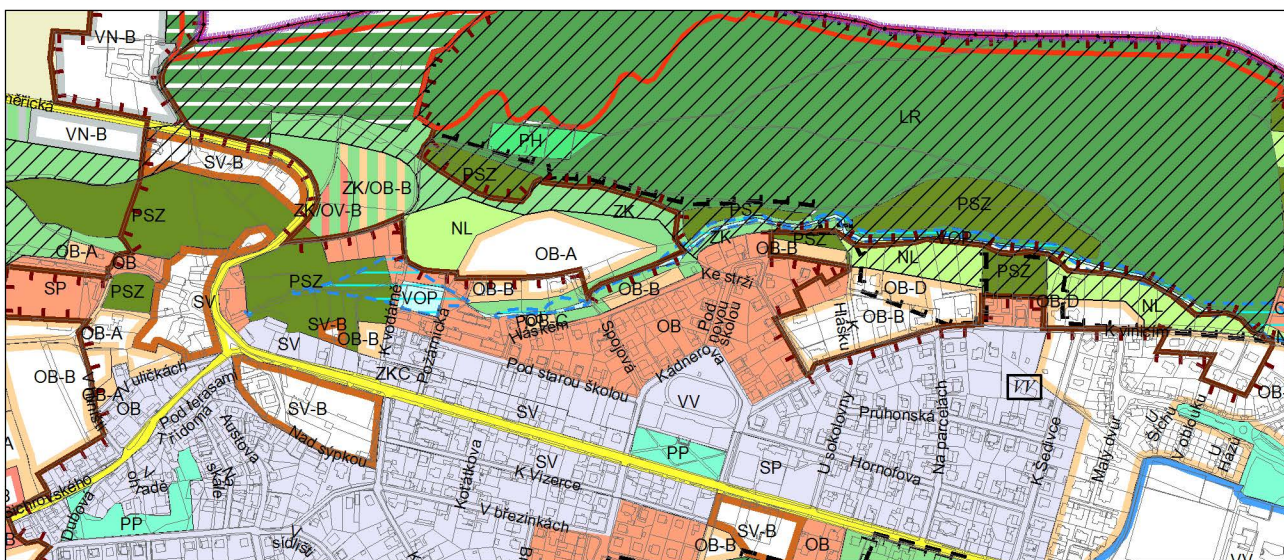

Výkres č. 31 – Podrobné členění ploch zeleně, platný stav k 14. 6. 2018

M 1 : 10 000

Promítnutí změny do výkresu č. 31 - Podrobné členění ploch zeleně

M 1 : 10 000