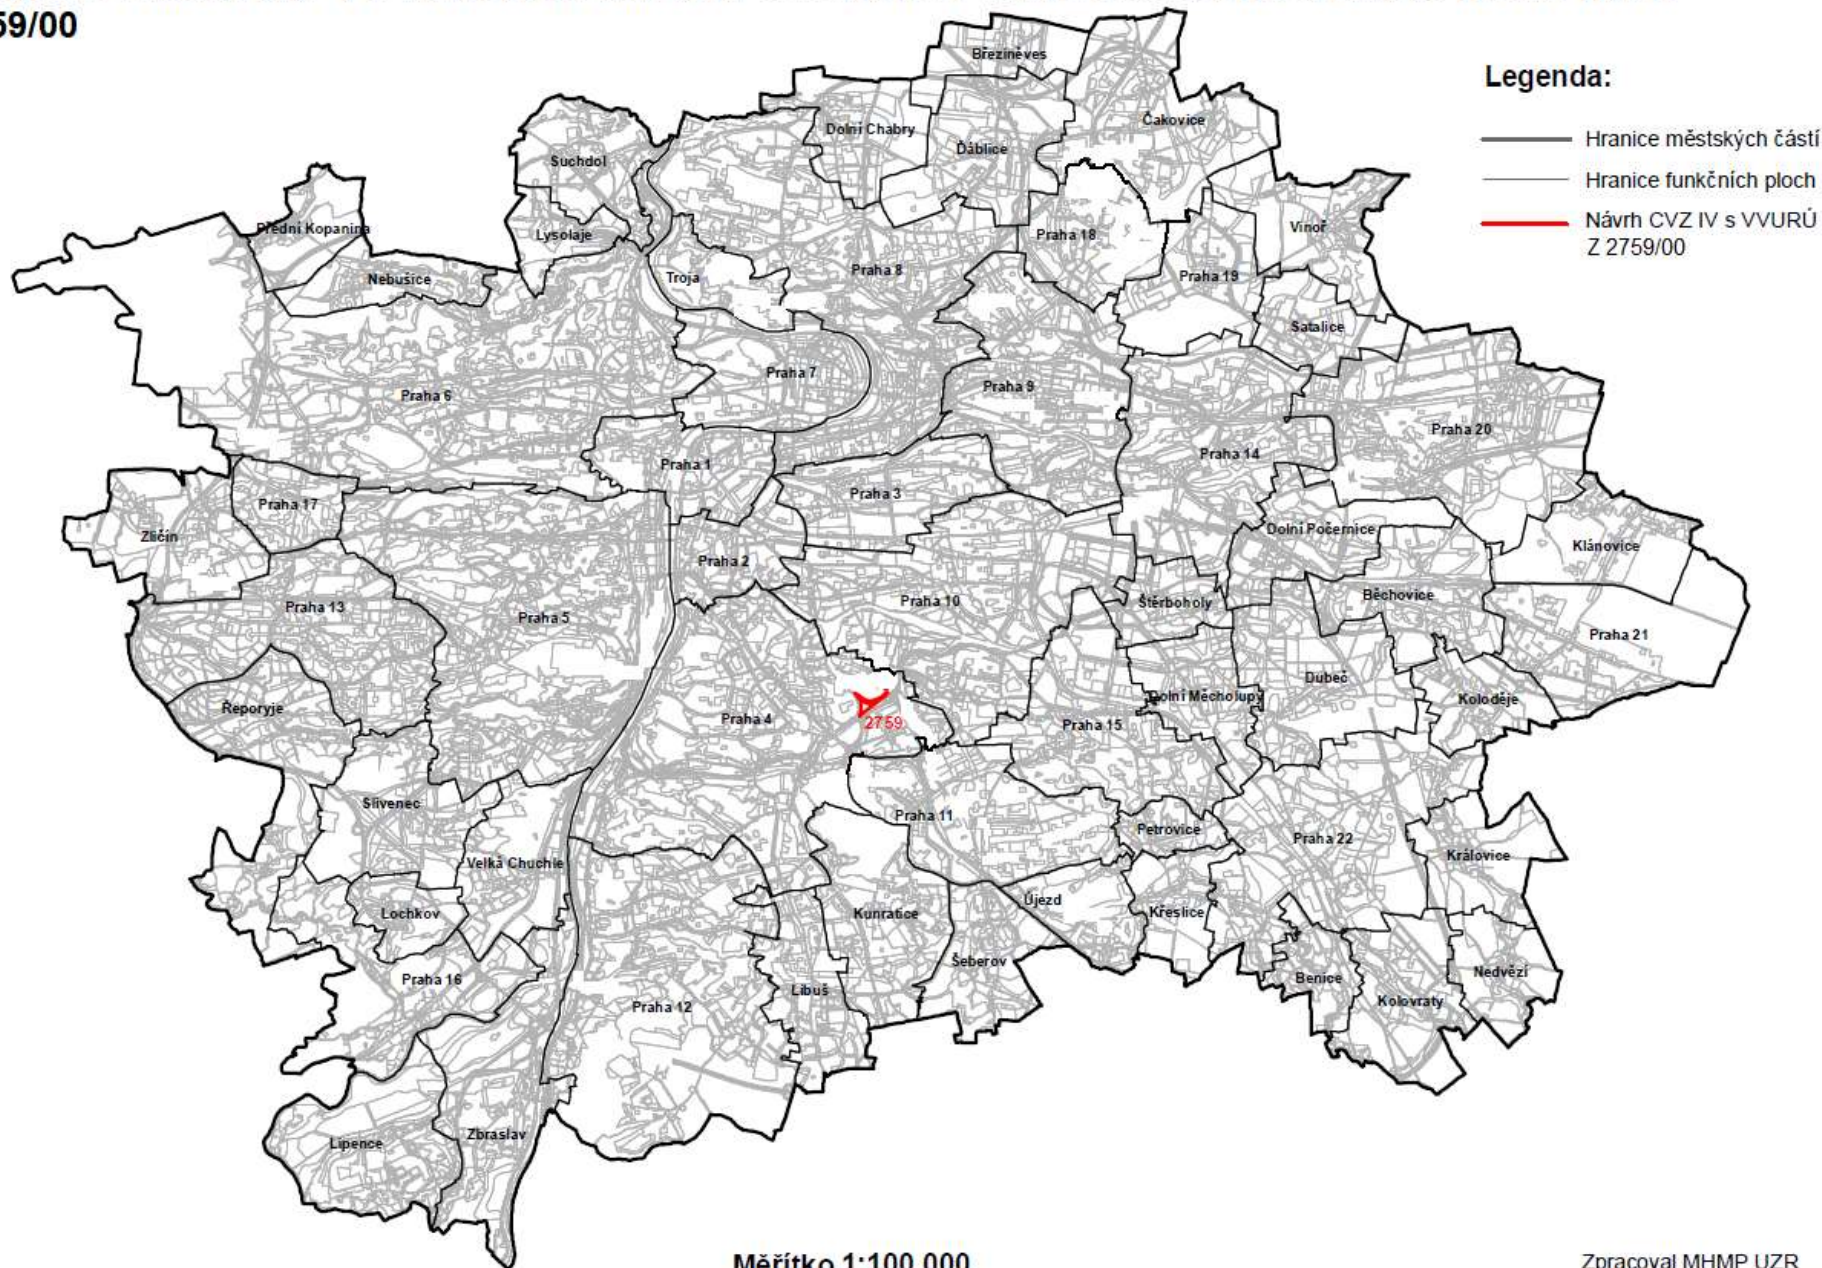

NÁVRH CELOMĚSTSKY VÝZNAMNÝCH ZMĚN IV ÚZEMNÍHO PLÁNU SÍDELNÍHO ÚTVARU HL.M.PRAHY Z 2759/00

Legenda:

- Hranice městských částí
- Hranice funkčních ploch
- Návrh CVZ IV s VVURÚ Z 2759/00

Měřítko 1:100 000

Zpracoval MHMP UZR
V Praze dne 15. 1. 2021