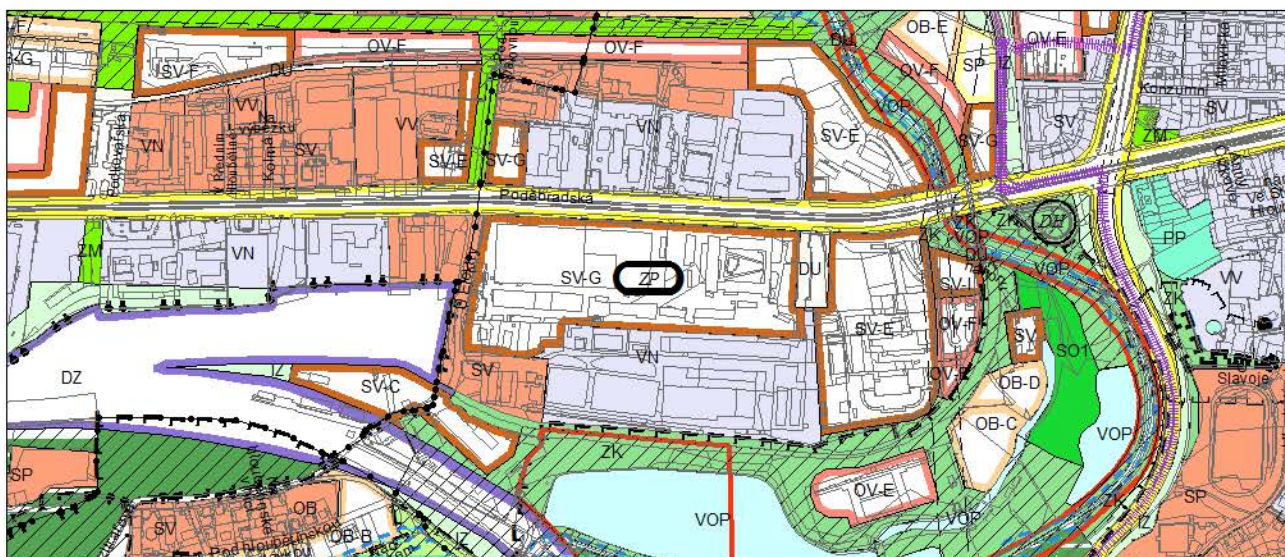

Výkres č. 31 – Podrobné členění ploch zeleně, platný stav k 12. 1. 2016

M 1 : 10 000

Promítnutí změny do výkresu č. 31 - Podrobné členění ploch zeleně

M 1 : 10 000