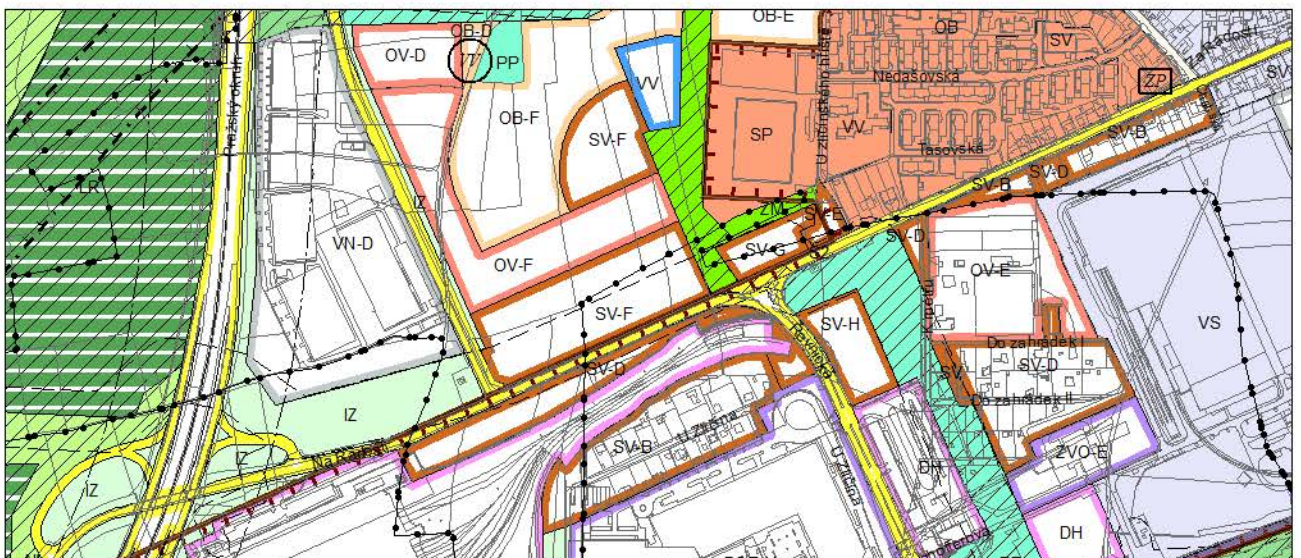

Výkres č. 31 – Podrobné členění ploch zeleně, platný stav k 1. 1. 2018

M 1 : 10 000

Promítnutí změny do výkresu č. 31 - Podrobné členění ploch zeleně

M 1 : 10 000