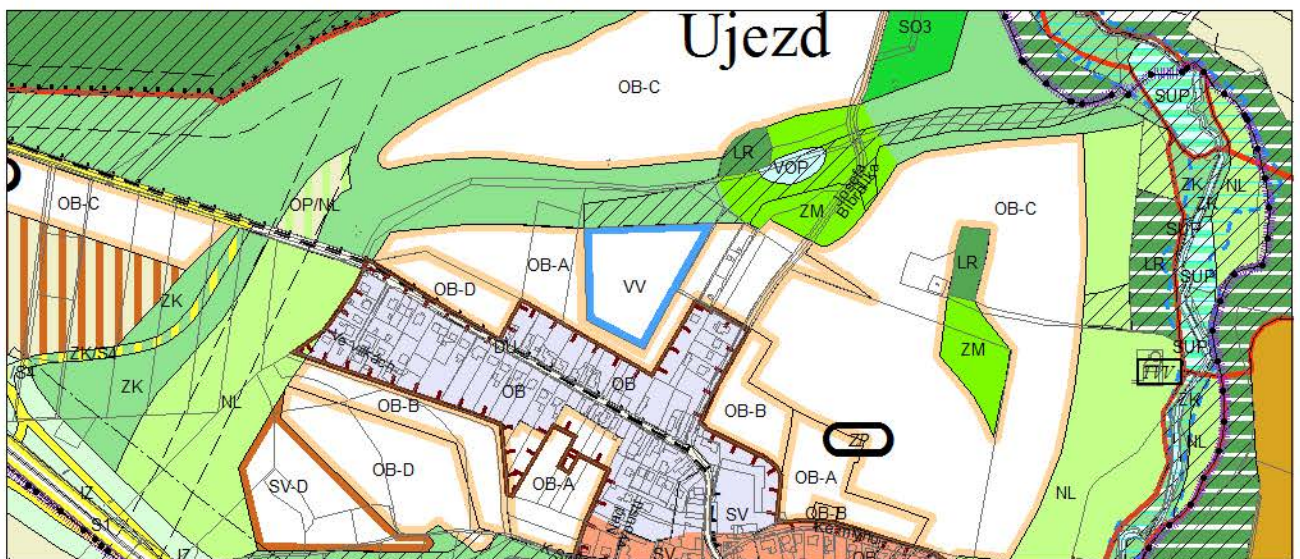

Výkres č. 31 – Podrobné členění ploch zeleně, platný stav k 1. 1. 2018

M 1 : 10 000

Promítnutí změny do výkresu č. 31 - Podrobné členění ploch zeleně

M 1 : 10 000