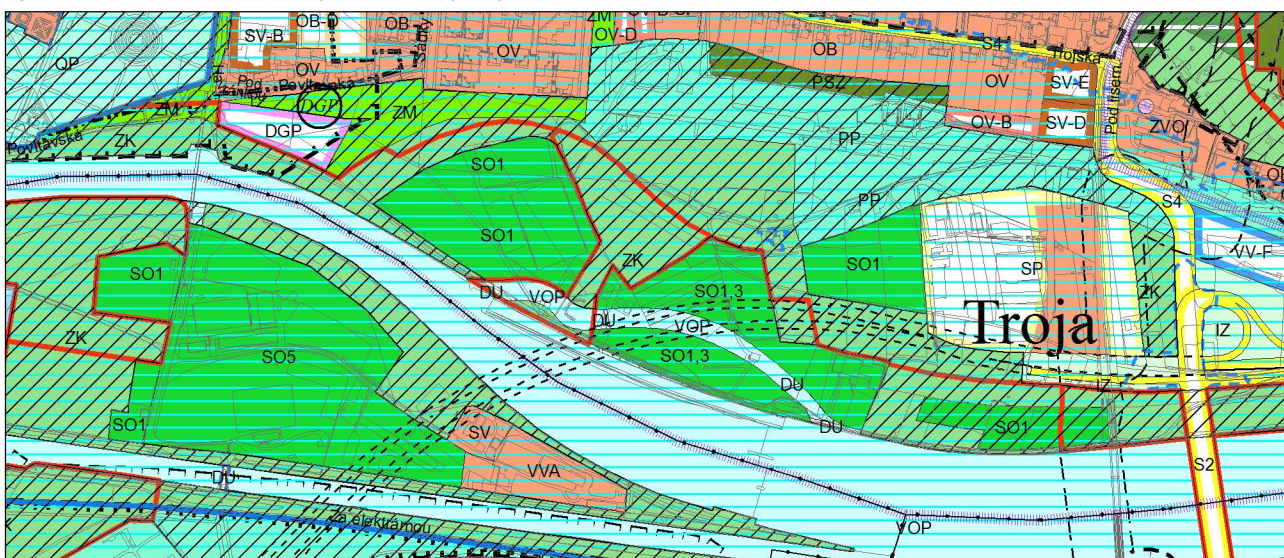

Výkres č. 31 – Podrobné členění ploch zeleně, platný stav k 1. 1. 2018

M 1 : 10 000

Promítnutí změny do výkresu č. 31 - Podrobné členění ploch zeleně

M 1 : 10 000