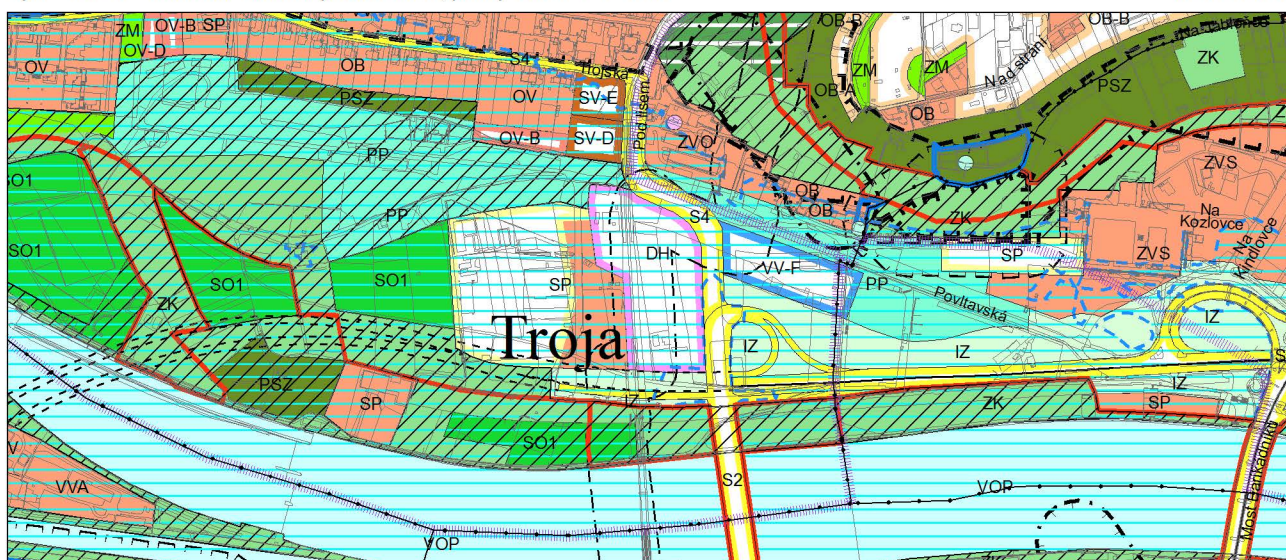

Výkres č. 31 – Podrobné členění ploch zeleně, platný stav k 1. 1. 2018

M 1 : 10 000

Promítnutí změny do výkresu č. 31 - Podrobné členění ploch zeleně

M 1 : 10 000