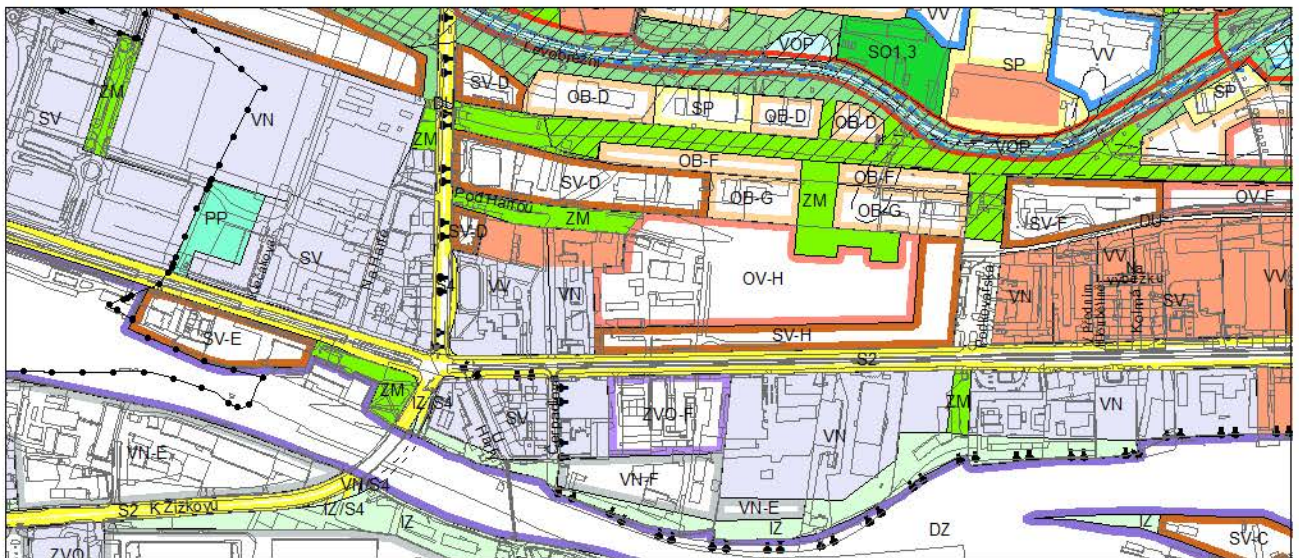

Výkres č. 31 – Podrobné členění ploch zeleně, platný stav k 1. 1. 2018

M 1 : 10 000

Promítnutí změny do výkresu č. 31 - Podrobné členění ploch zeleně

M 1 : 10 000