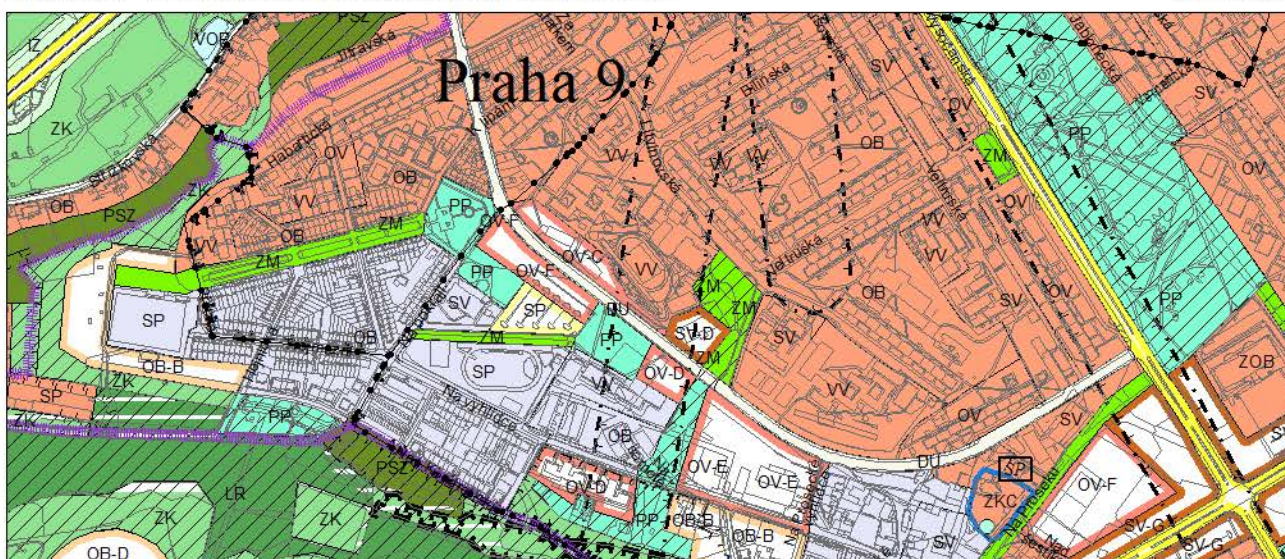

Výkres č. 31 – Podrobné členění ploch zeleně, platný stav k 1. 1. 2018

M 1 : 10 000

Promítnutí změny do výkresu č. 31 - Podrobné členění ploch zeleně

M 1 : 10 000