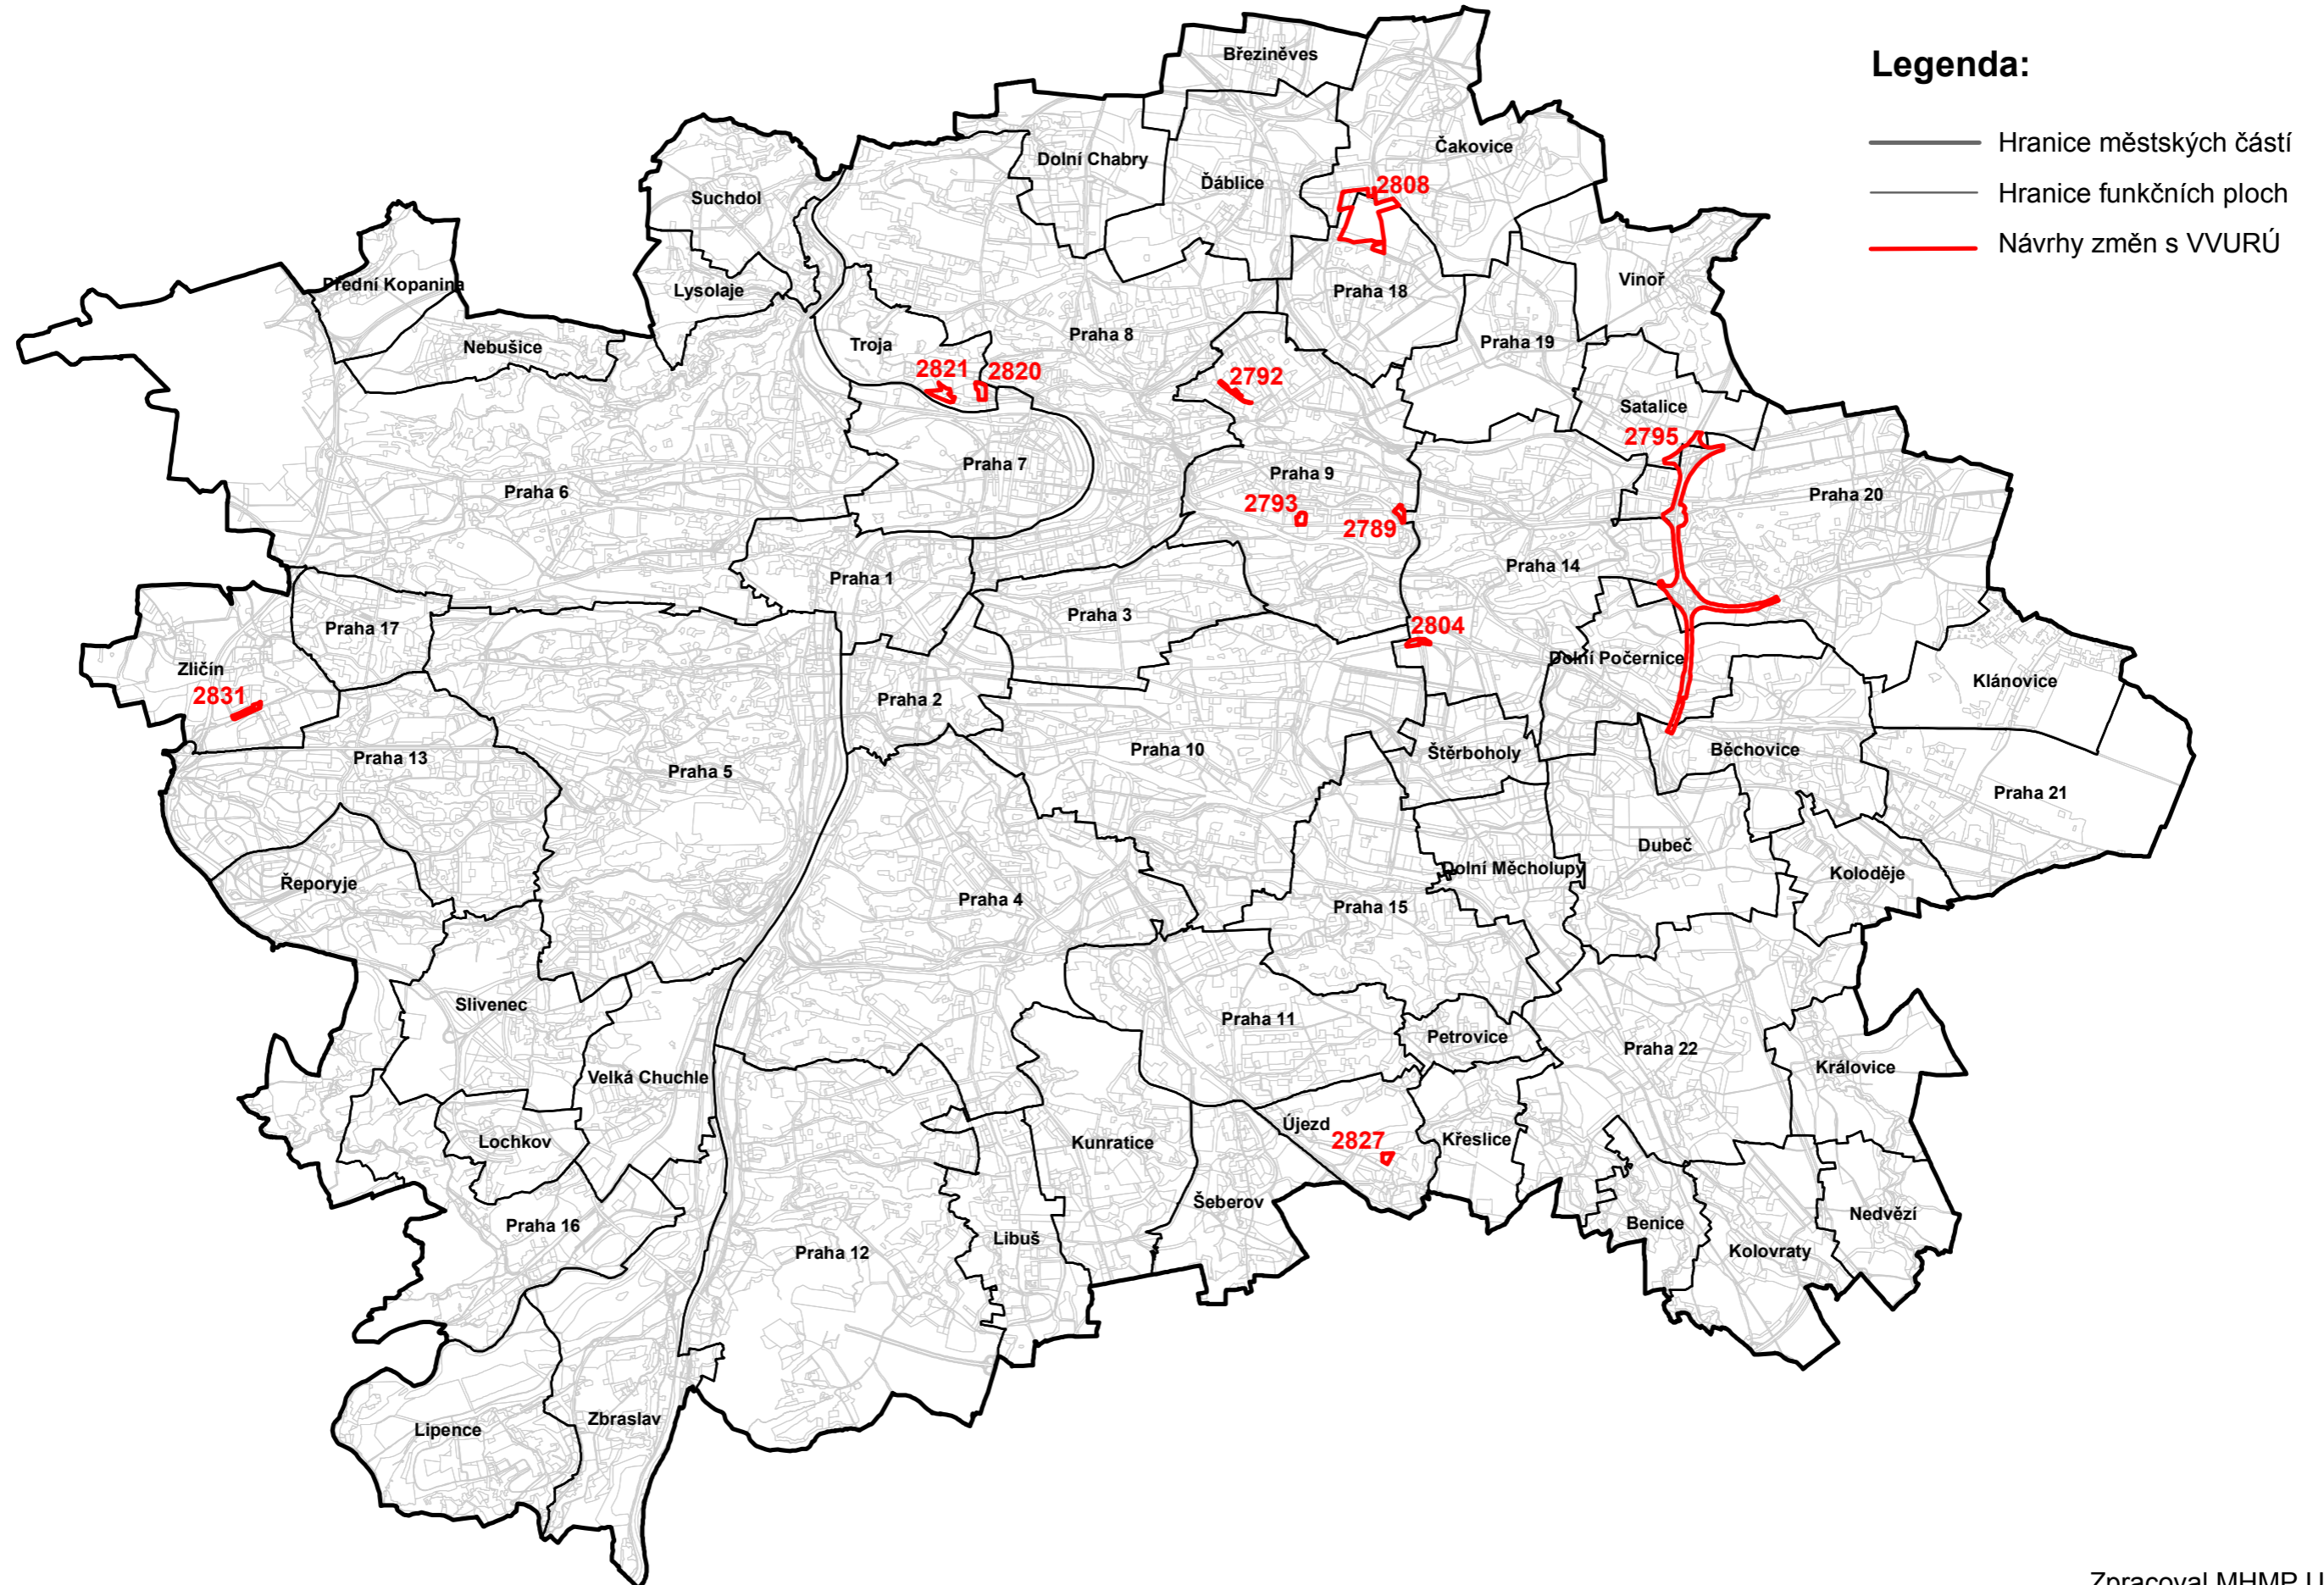

# NÁVRHY CELOMĚSTSKY VÝZNAMNÝCH ZMĚN IV ÚZEMNÍHO PLÁNU SÍDELNÍHO ÚTVARU HL. M. PRAHY Z 2789, Z 2792, Z 2793, Z 2795, Z 2804, Z 2808, Z 2820, Z 2821, Z 2827, Z 2831

Měřítko 1:100 000

Zpracoval MHMP UZR  
V Praze dne 4.7.2019