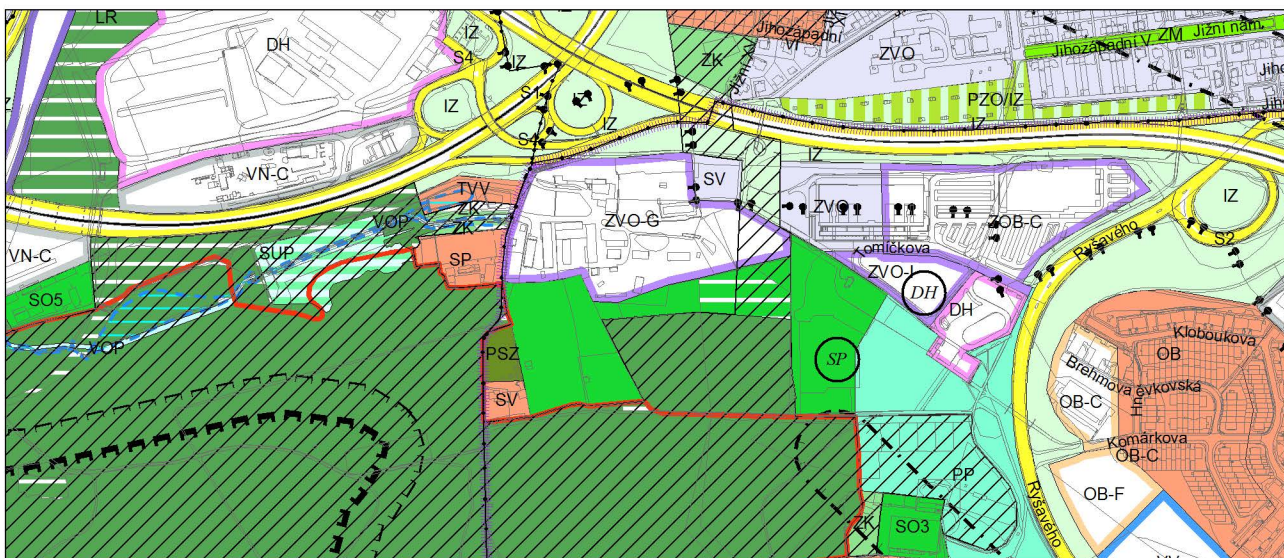

Výkres č. 31 – Podrobné členění ploch zeleně, platný stav k 6. 9. 2018

M 1 : 10 000

Promítnutí změny do výkresu č. 31 - Podrobné členění ploch zeleně

M 1 : 10 000