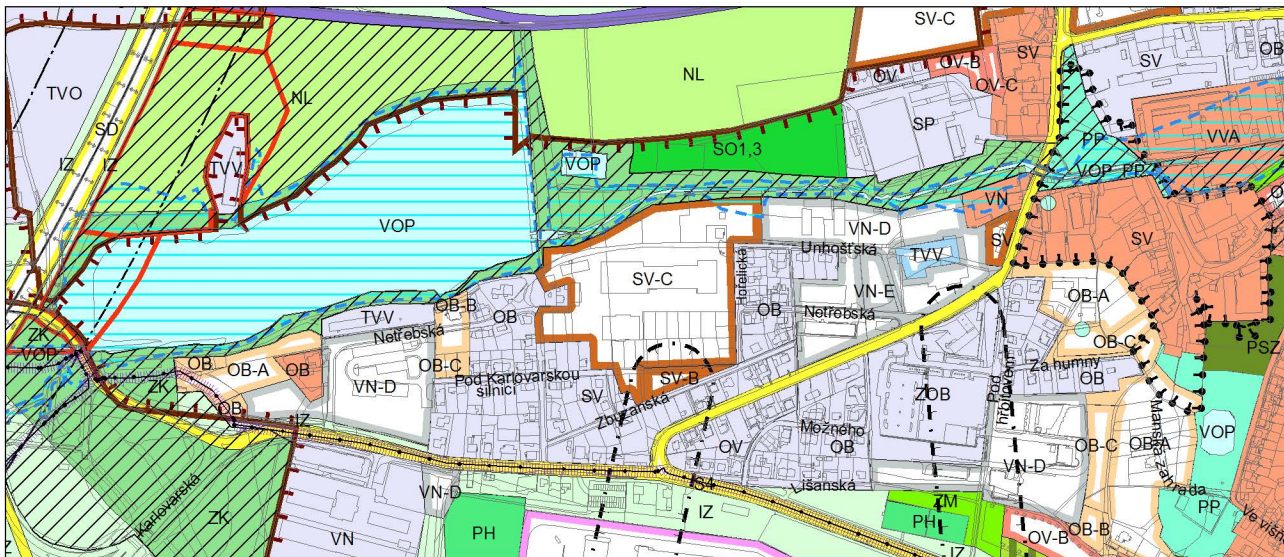

Výkres č. 31 – Podrobné členění ploch zeleně, platný stav k 1. 1. 2018

M 1 : 10 000

Promítnutí změny do výkresu č. 31 - Podrobné členění ploch zeleně

M 1 : 10 000