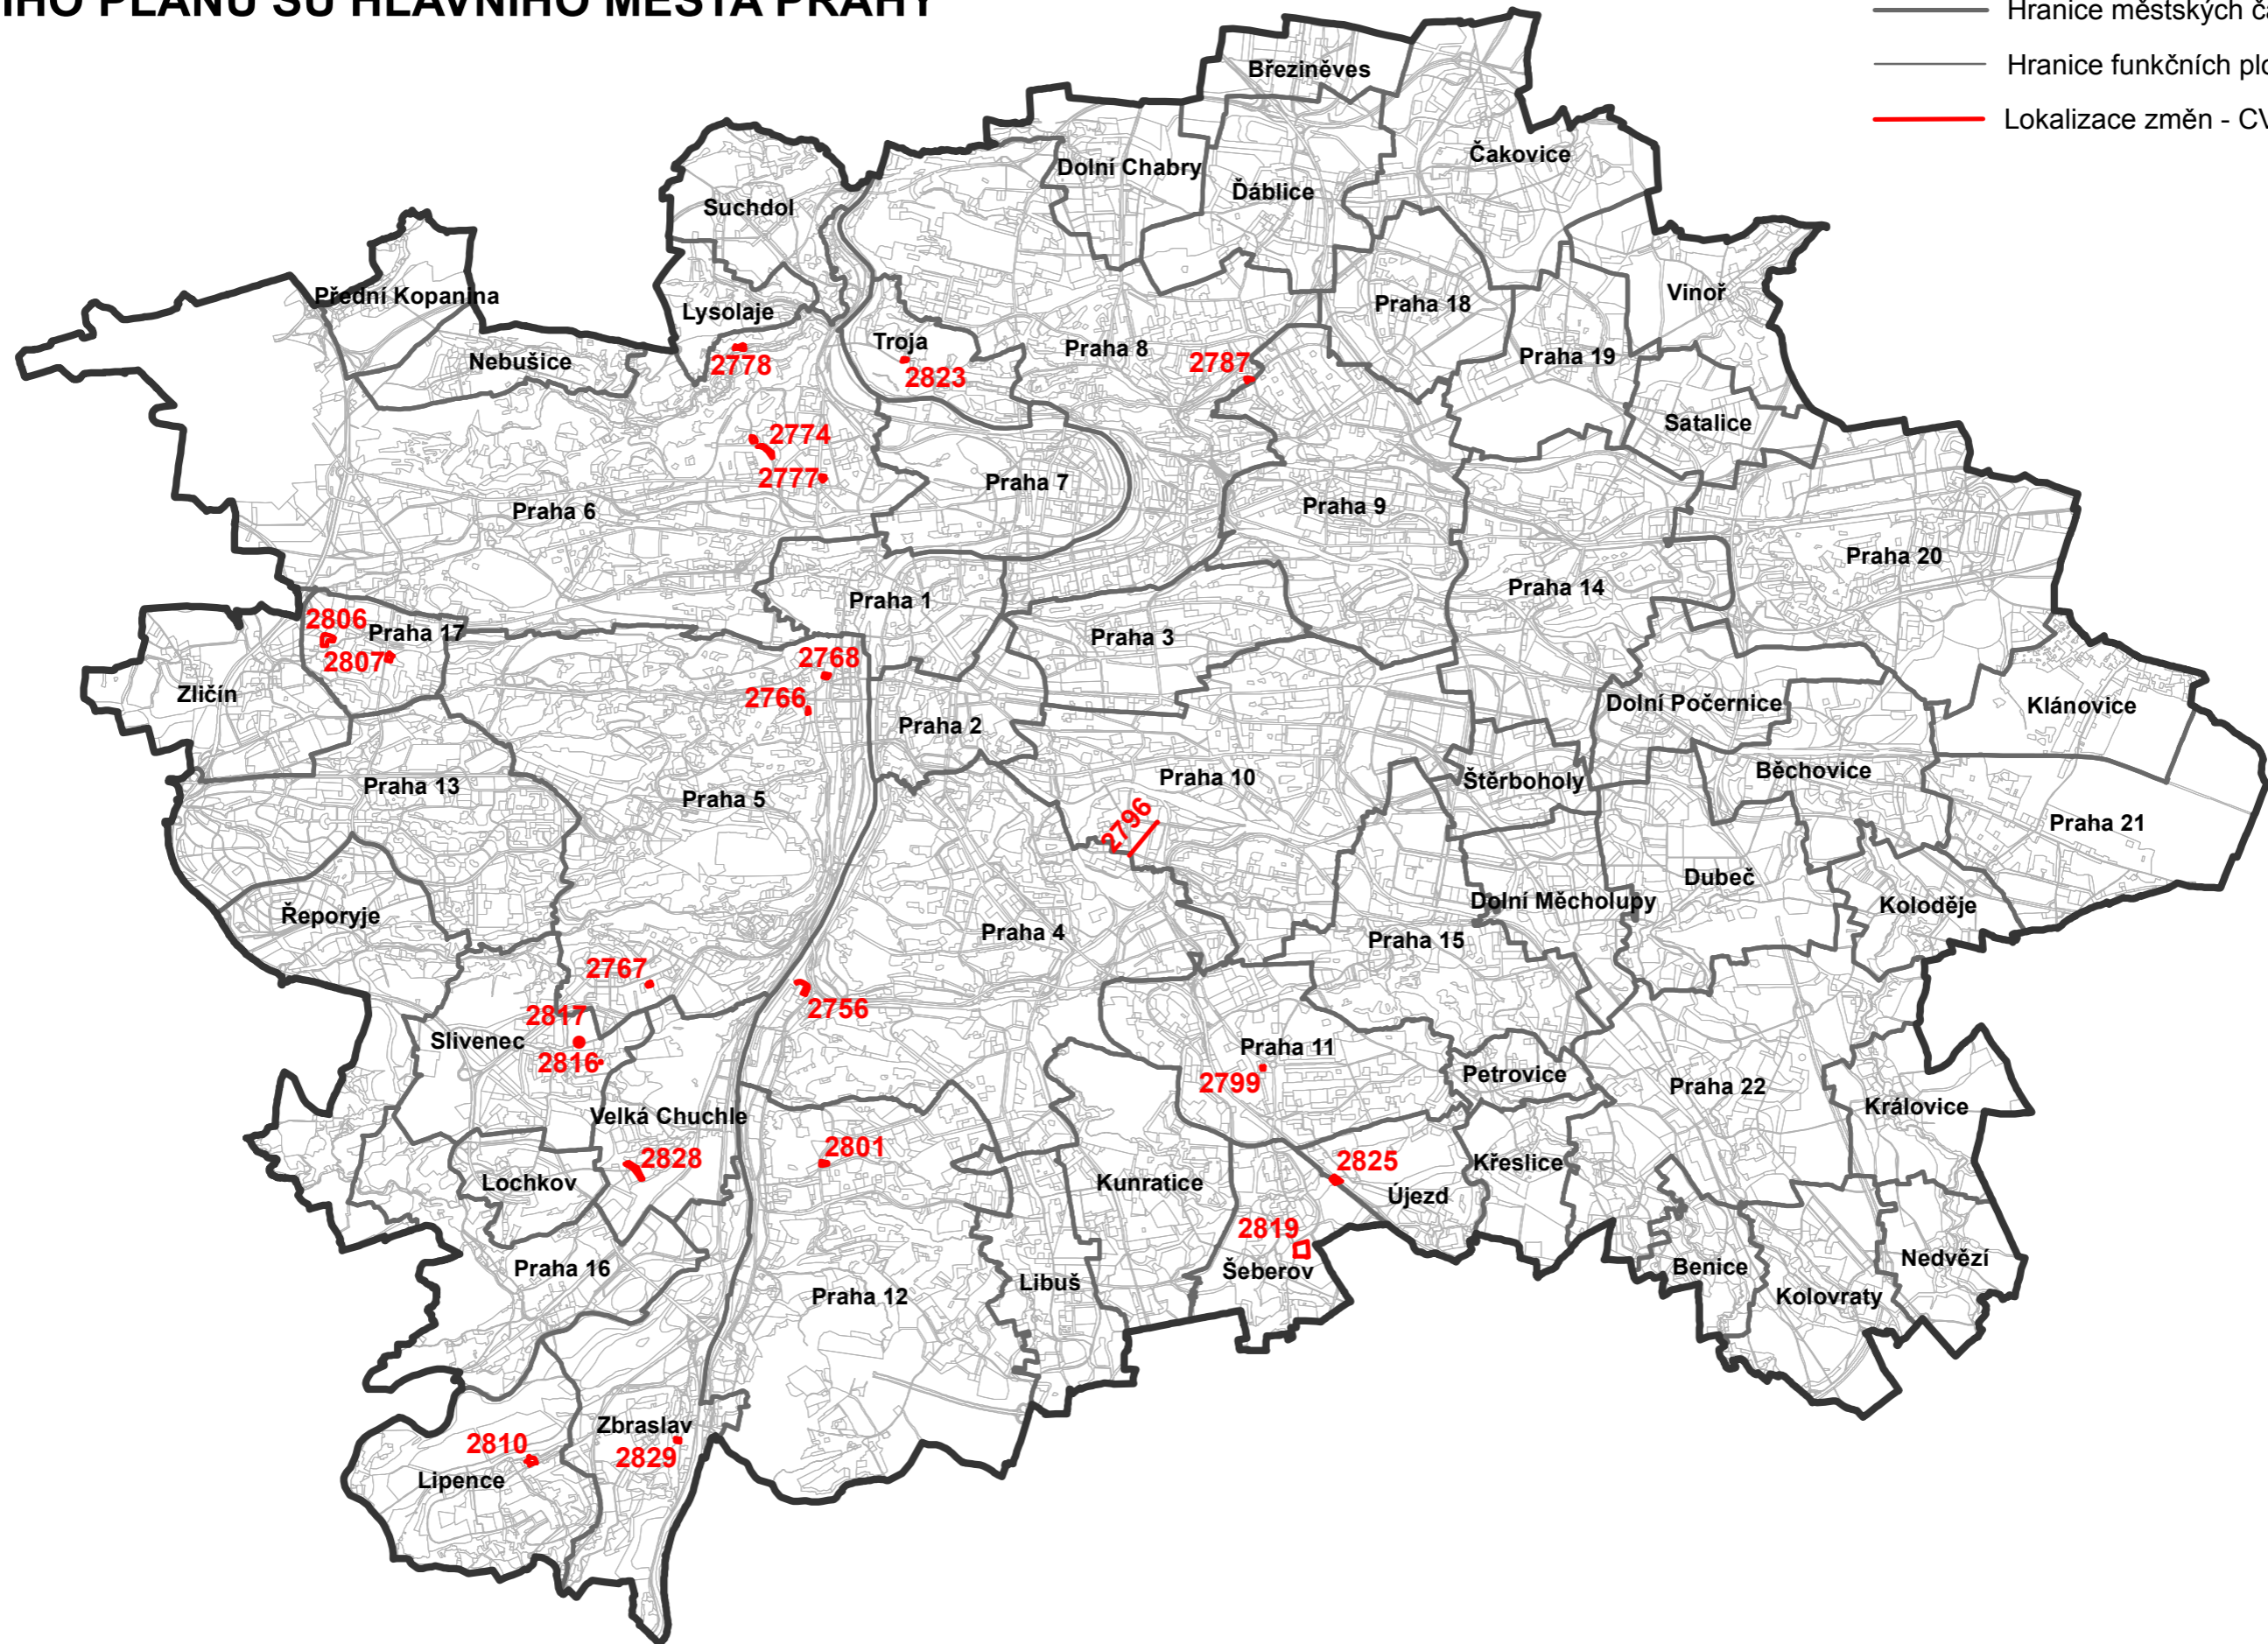

# NÁVRH 21 CELOMĚSTSKY VÝZNAMNÝCH ZMĚN IV ÚZEMNÍHO PLÁNU SÚ HLAVNÍHO MĚSTA PRAHY

## Legenda:

- Hranice městských částí
- Hranice funkčních ploch
- Lokalizace změn - CVZ IV

Měřítko 1:100 000

Zpracoval MHMP UZR  
V Praze dne 4.10.2016