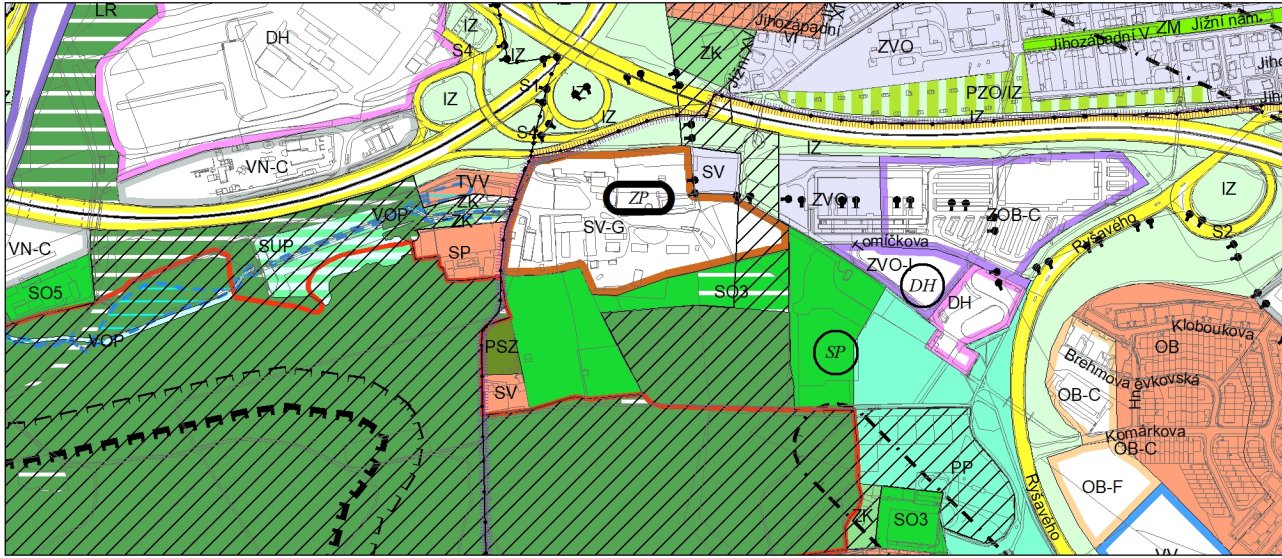

Výkres č. 31 – Podrobné členění ploch zeleně, platný stav k 6. 9. 2018

M 1 : 10 000

Promítnutí změny do výkresu č. 31 - Podrobné členění ploch zeleně

M 1 : 10 000