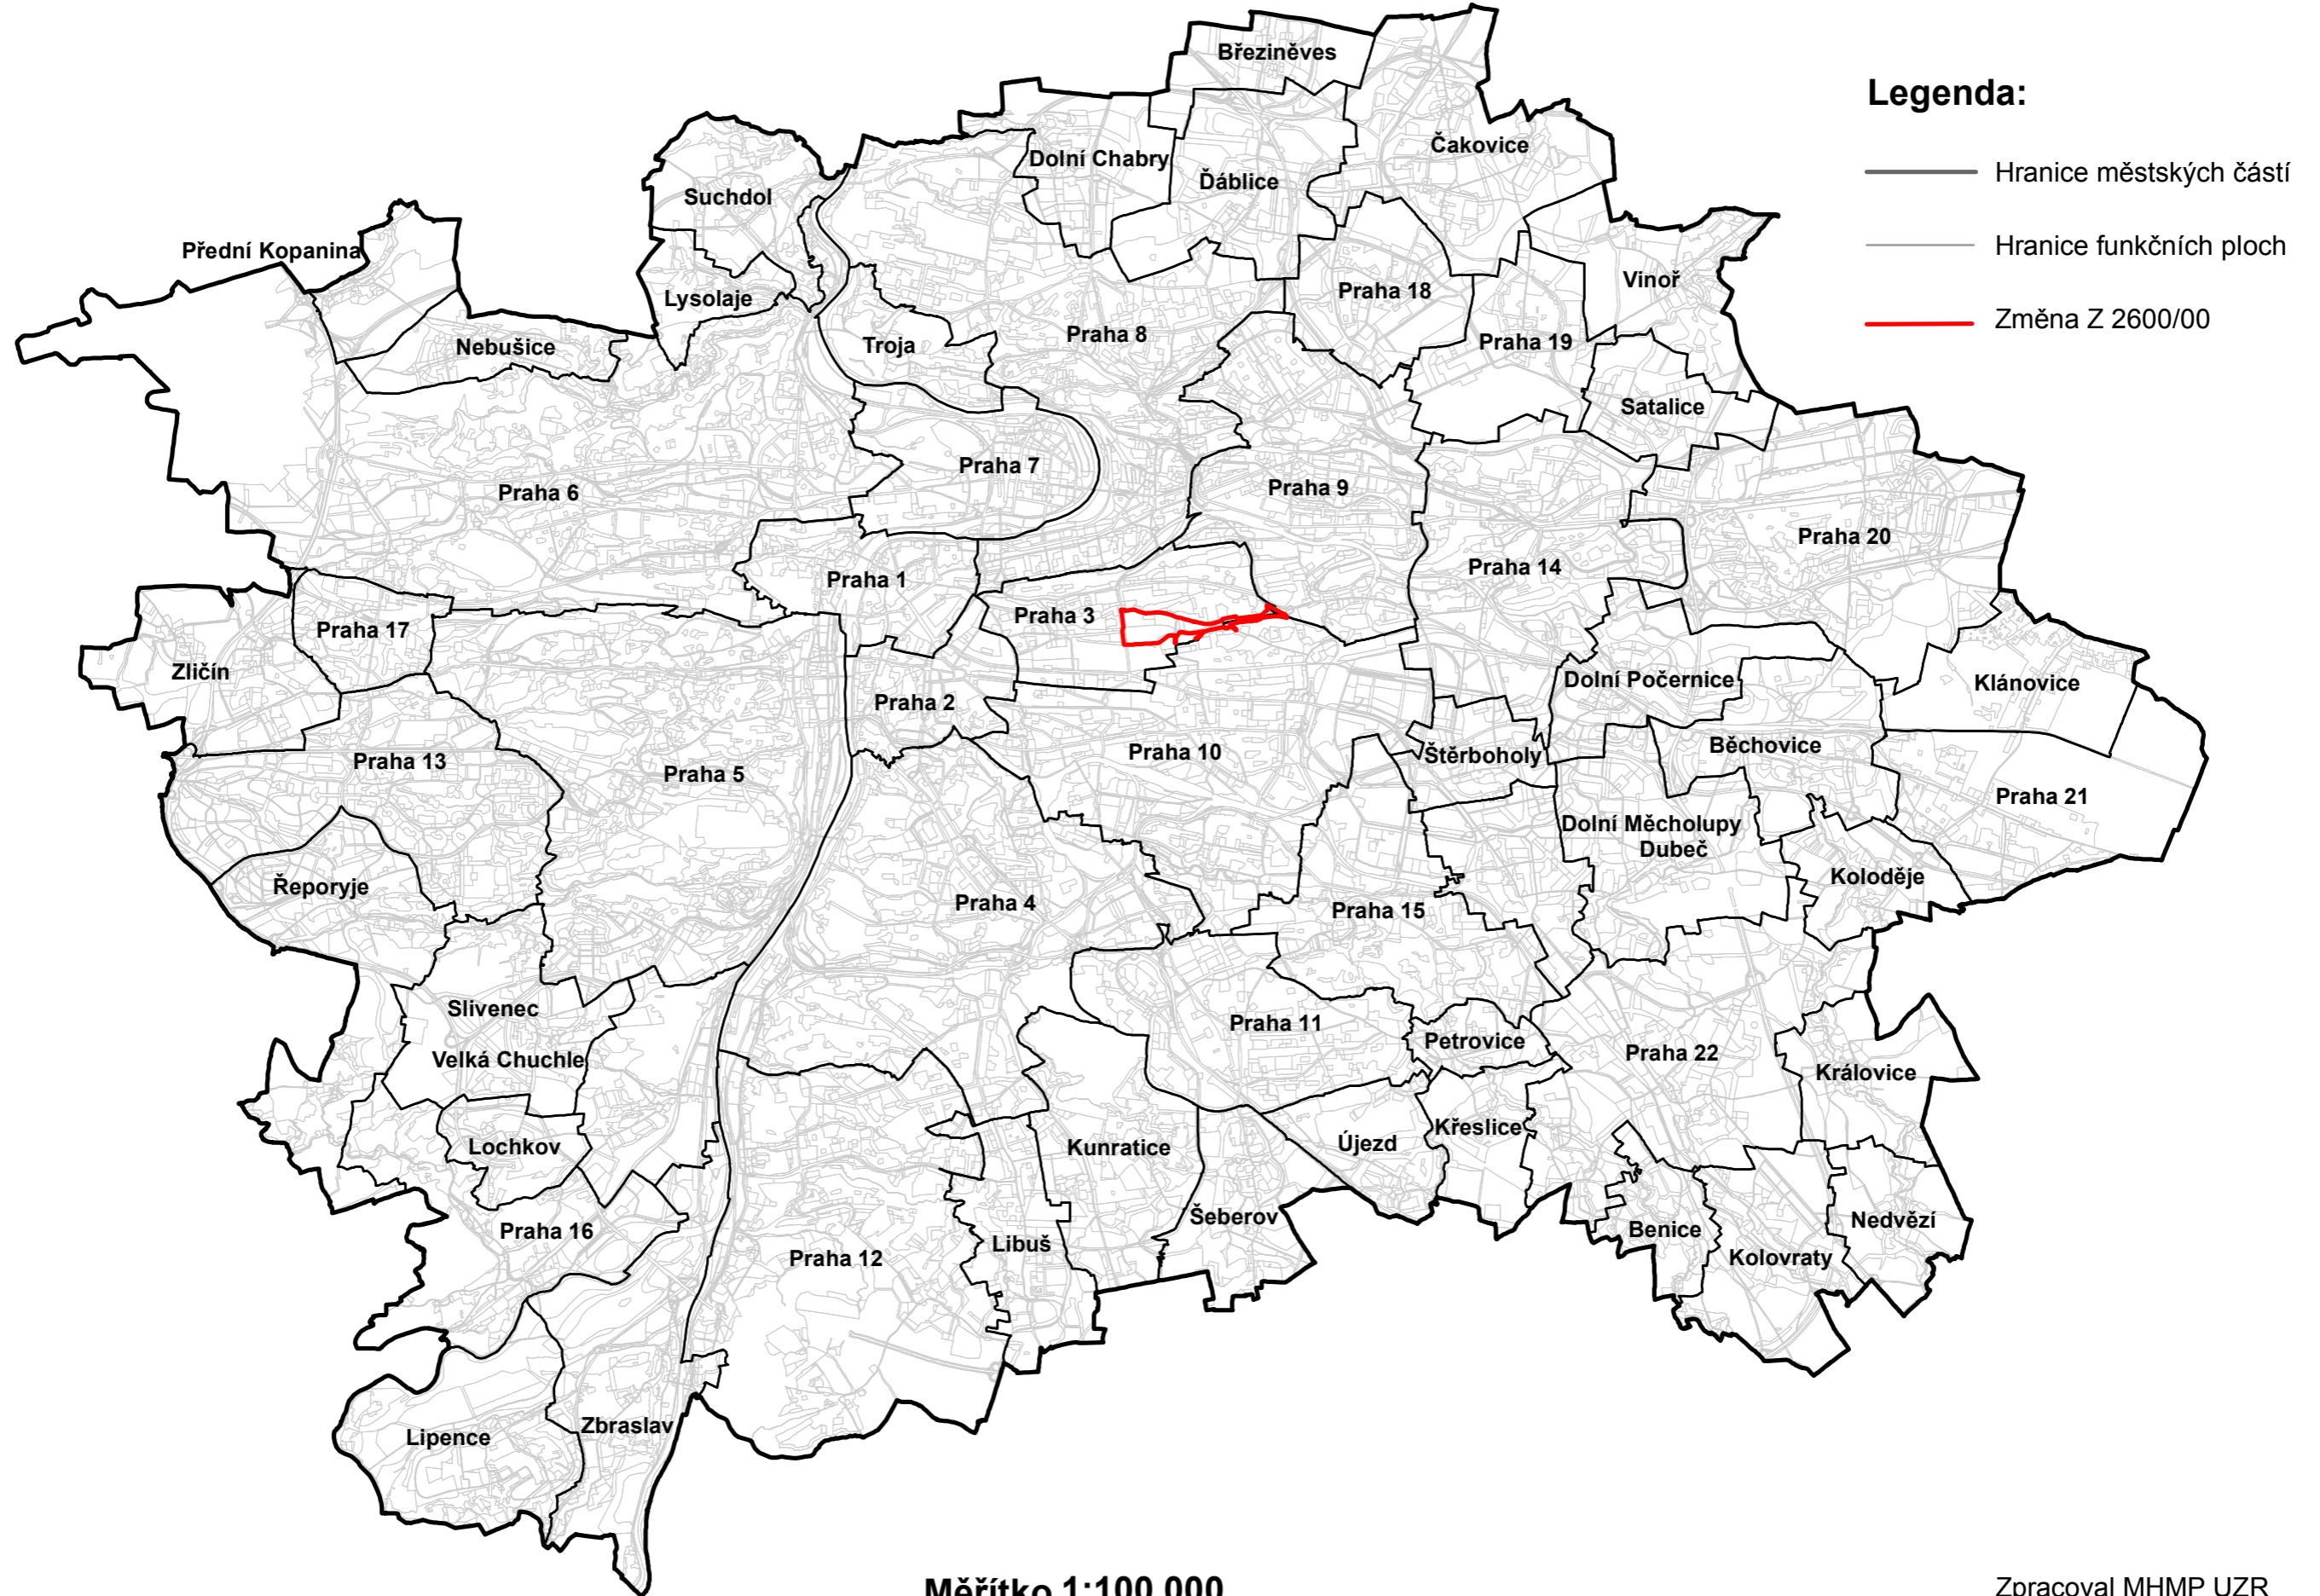

# NÁVRH ZMĚNY Z2600/00 VLNY CVZ I ÚZEMNÍHO PLÁNU SÍDELNÍHO ÚTVARU HL. M. PRAHY

Měřítko 1:100 000

Zpracoval MHMP UZR  
V Praze dne 31.5.2019