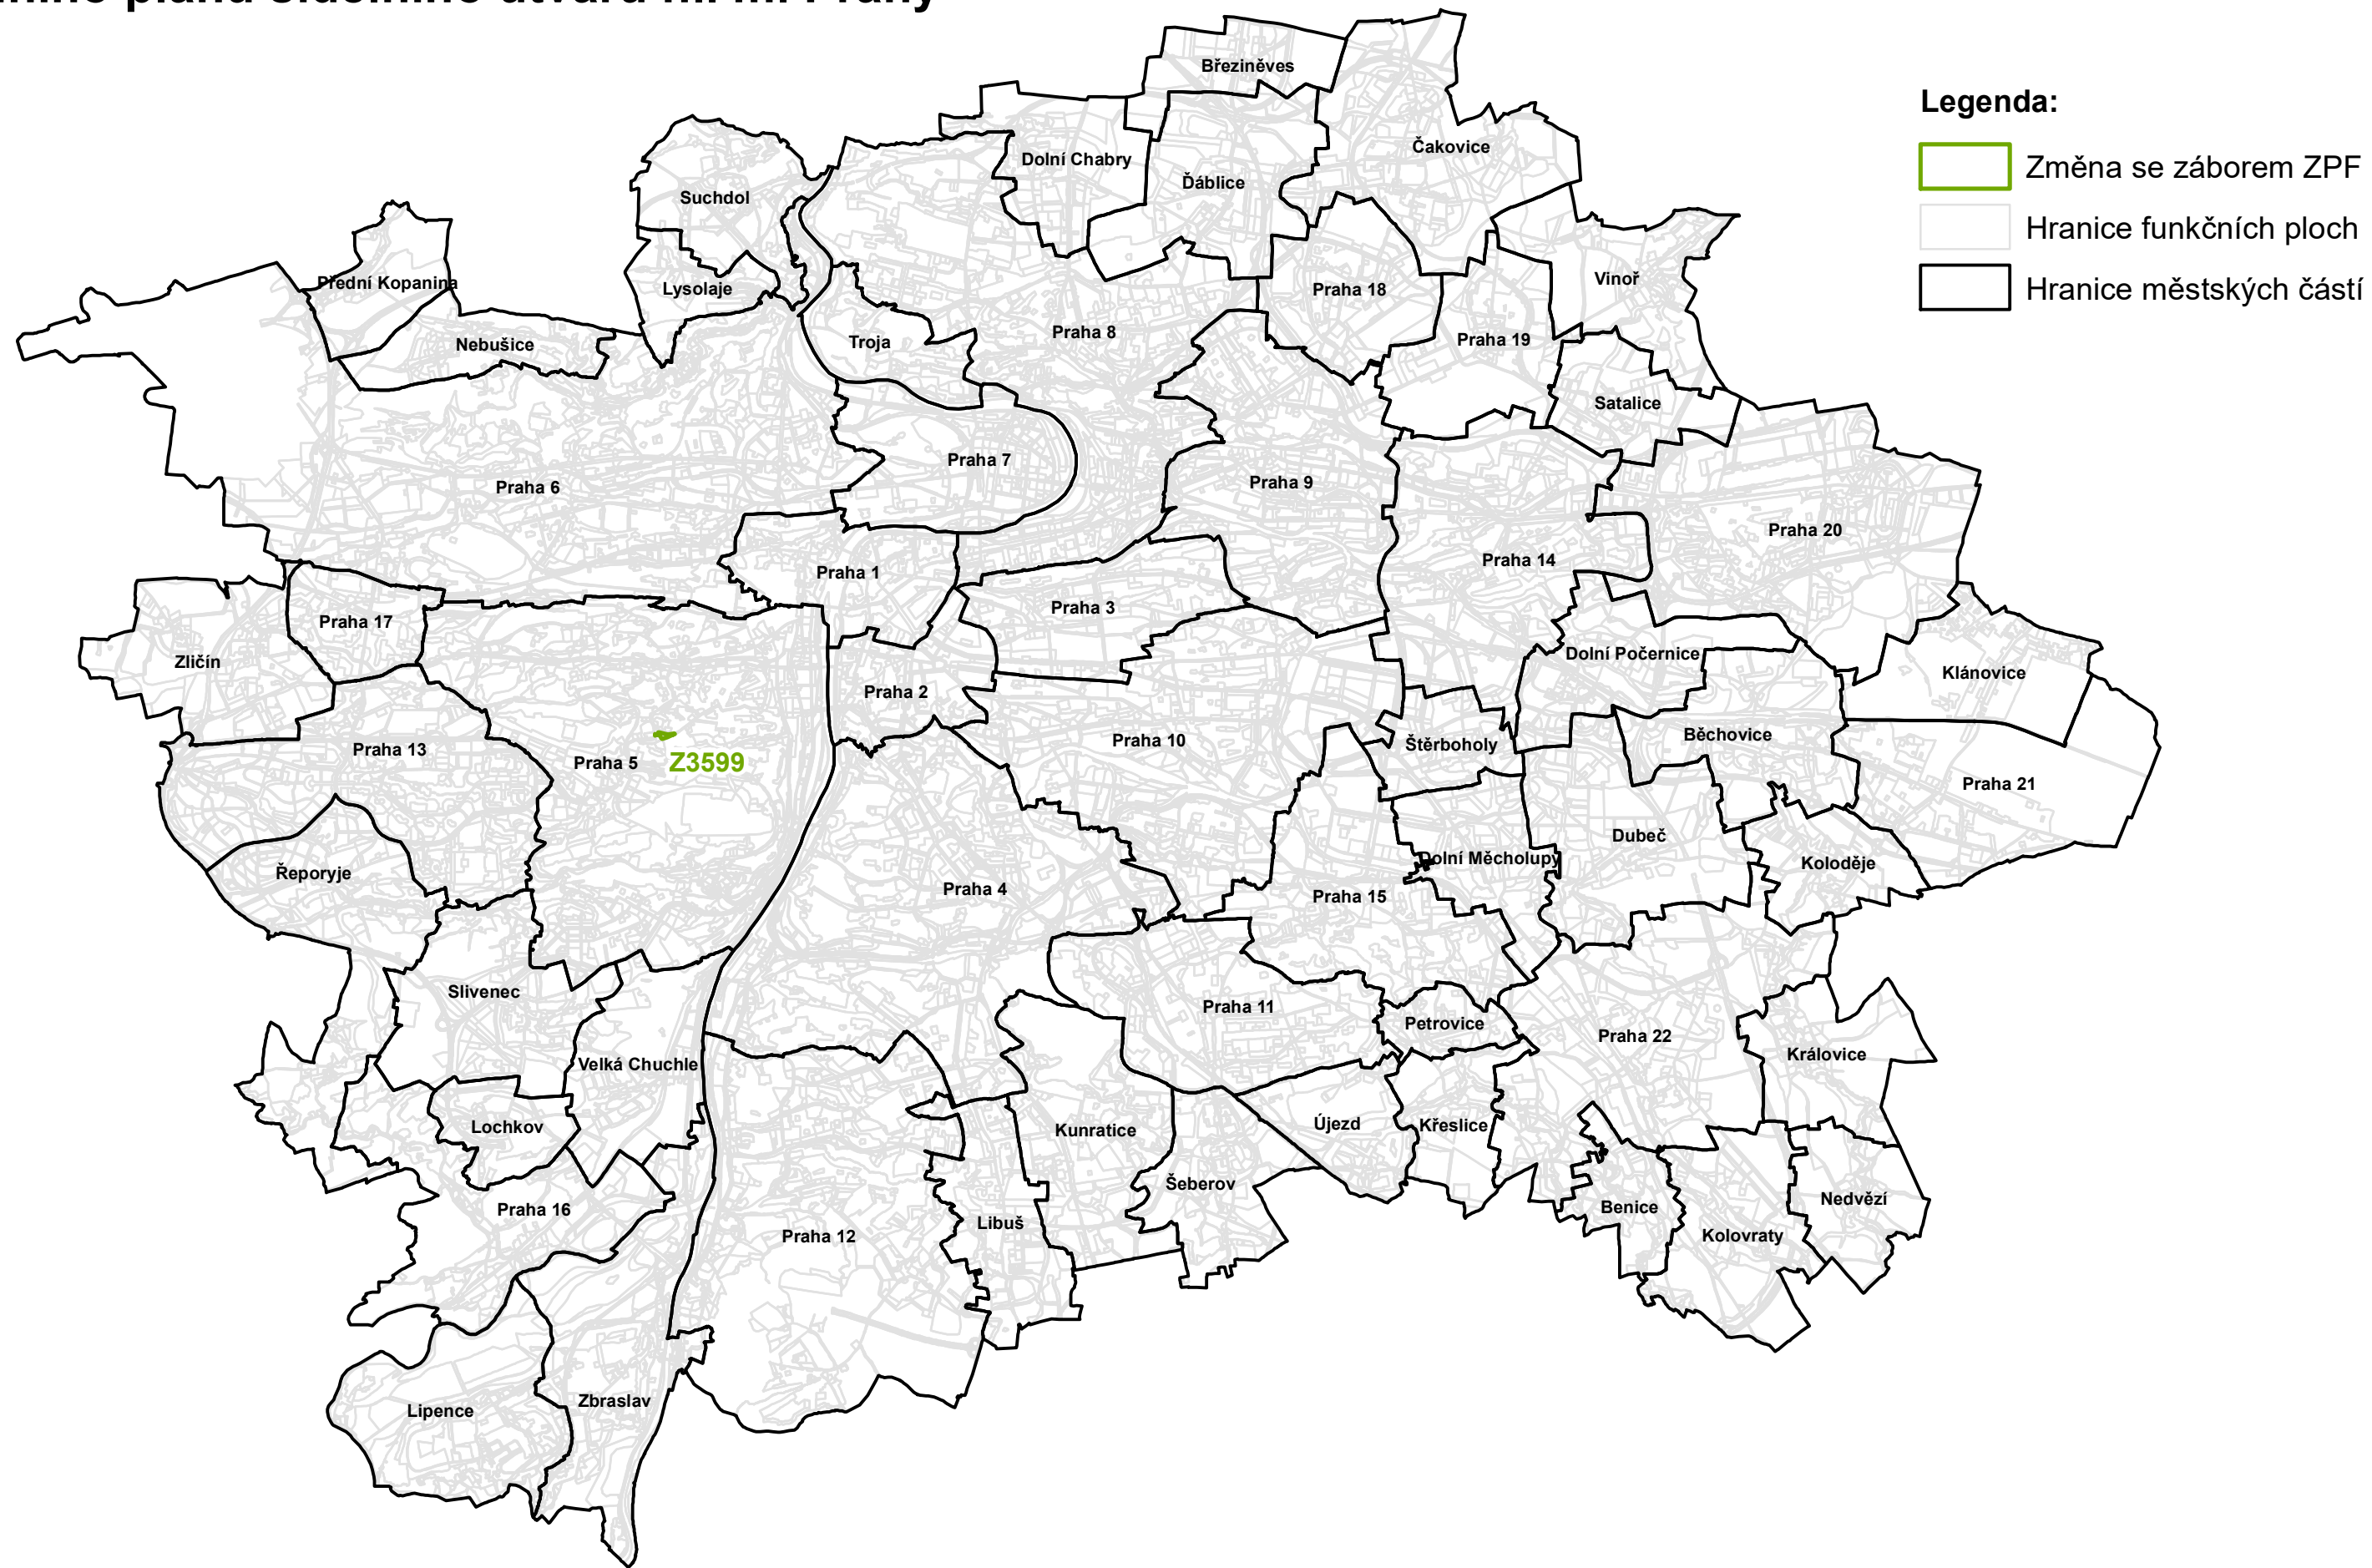

ZÁBOR ZPF ve vztahu ke změnám vlny 40 Územního plánu sídelního útvaru hl. m. Prahy

- Legenda:**
-  Změna se zábořem ZPF
 -  Hranice funkčních ploch
 -  Hranice městských částí