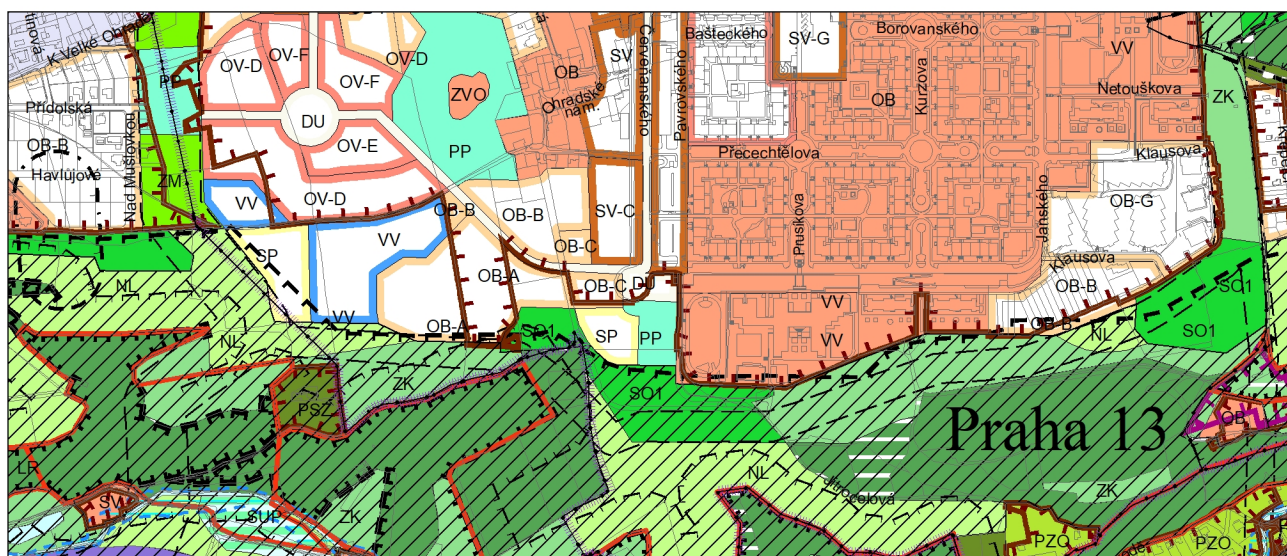

Výkres č. 31 – Podrobné členění ploch zeleně, platný stav k 8. 9. 2022

M 1 : 10 000

Promítnutí změny do výkresu č. 31 - Podrobné členění ploch zeleně, platný stav k 8. 9. 2022

M 1 : 10 000