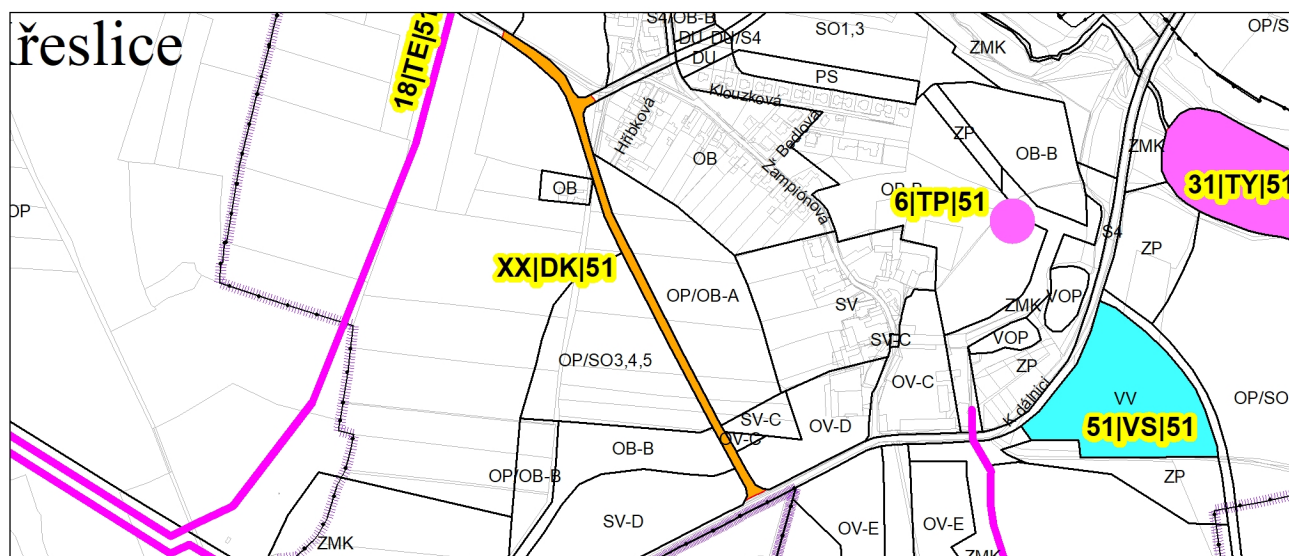

Výkres č. 25 – Veřejně prospěšné stavby, platný stav k 8. 9. 2022

M 1 : 10 000

Promítnutí změny do výkresu č. 25 – Veřejně prospěšné stavby, platný stav k 8. 9. 2022

M 1 : 10 000