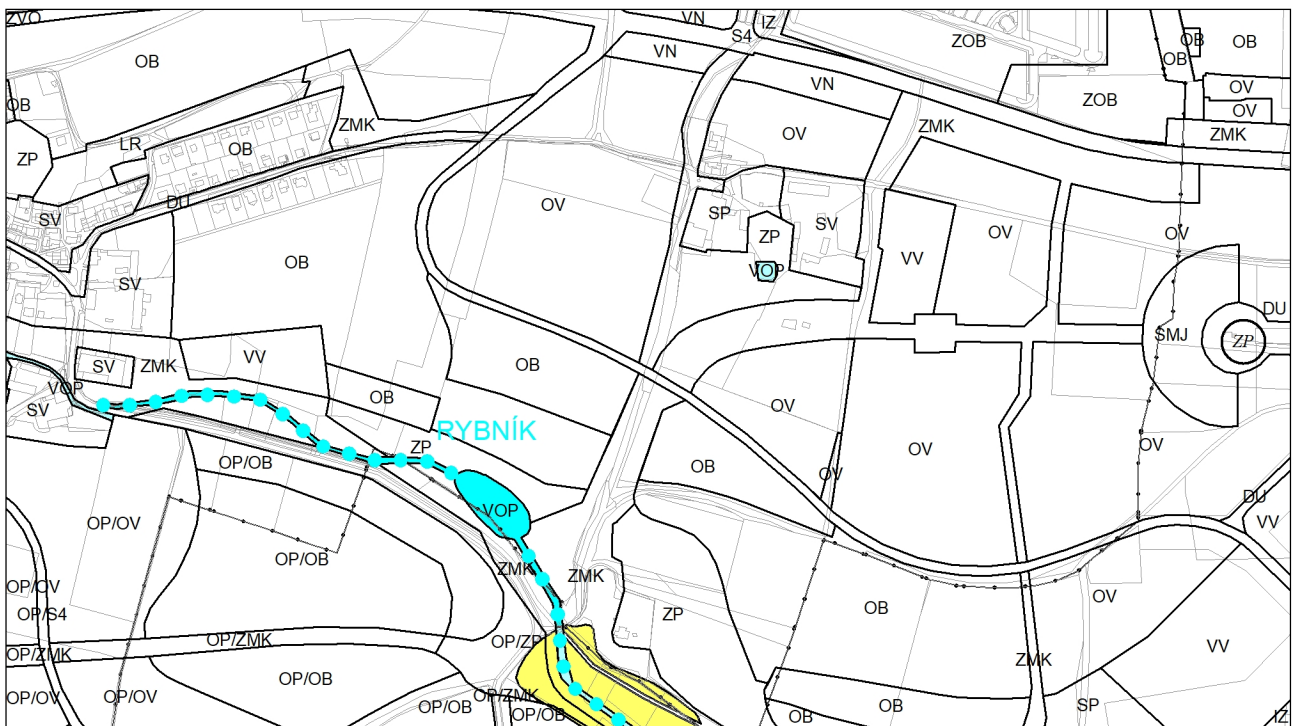

Výkres č. 33 – Kategorizace záplavových území, platný stav k 17. 6. 2021

M 1 : 10 000

Promítnutí změny do výkresu č. 33 – Kategorizace záplavových území, platný stav k 17. 6. 2021

M 1 : 10 000