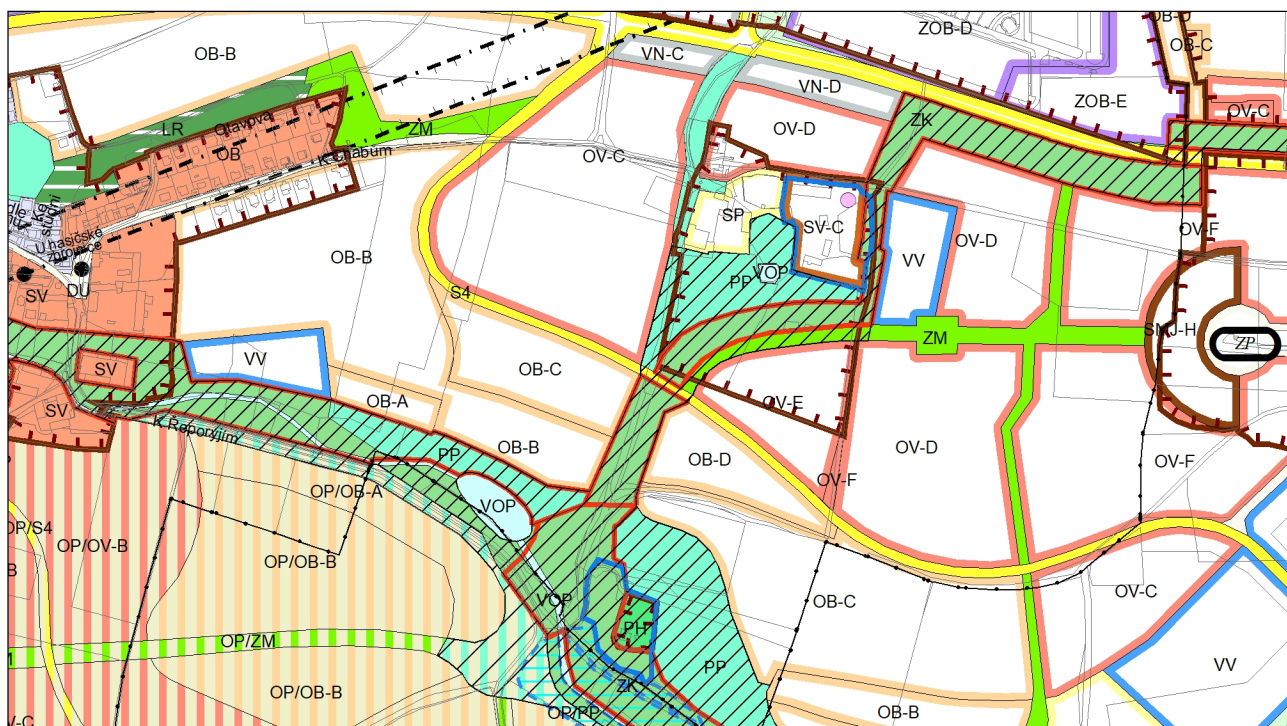

Výkres č. 31 – Podrobné členění ploch zeleně, platný stav k 17. 6. 2021

M 1 : 10 000

Promitnuté změny do výkresu č. 31 – Podrobné členění ploch zeleně, platný stav k 17. 6. 2021

M 1 : 10 000