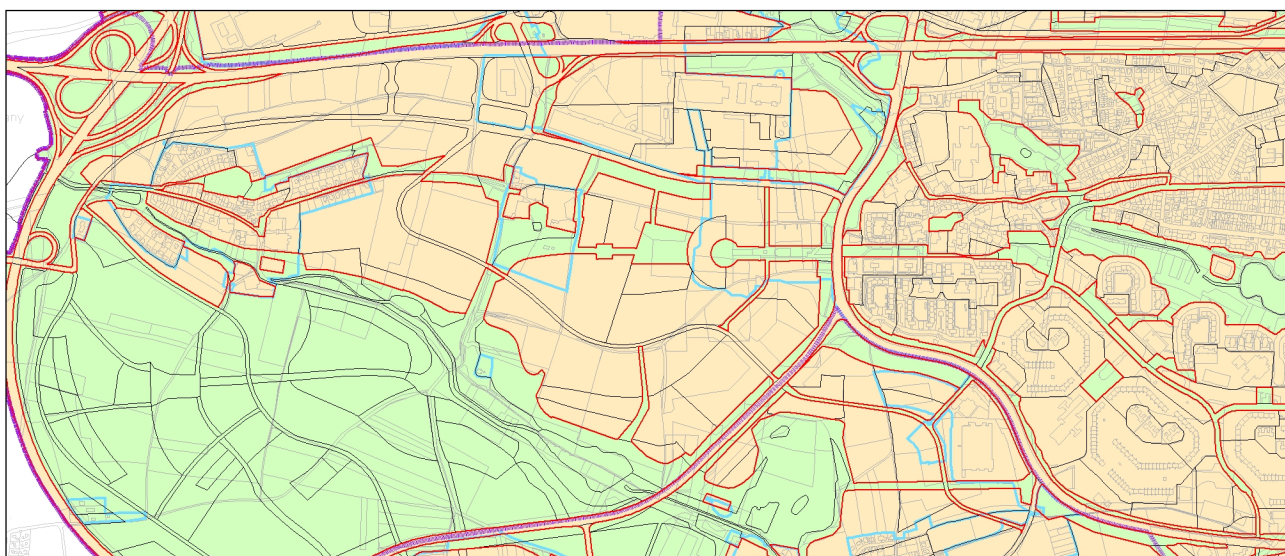

Výkres č. 37 – Vymezení zastavitelného území, platný stav k 17. 6. 2021

**M 1 : 25 000**

Promítnutí změny do výkresu č. 37 – Vymezení zastavitelného území, platný stav k 17. 6. 2021

**M 1 : 25 000**