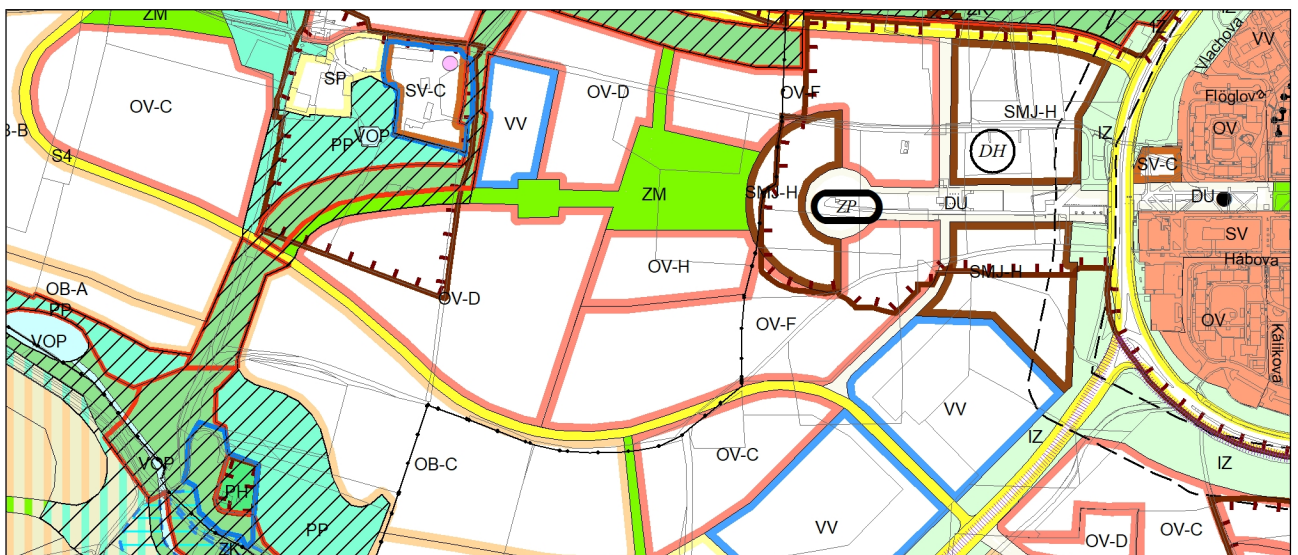

Výkres č. 31 – Podrobné členění ploch zeleně, platný stav k 17. 6. 2021

M 1 : 10 000

Promítnutí změny do výkresu č. 31 – Podrobné členění ploch zeleně, platný stav k 17. 6. 2021

M 1 : 10 000