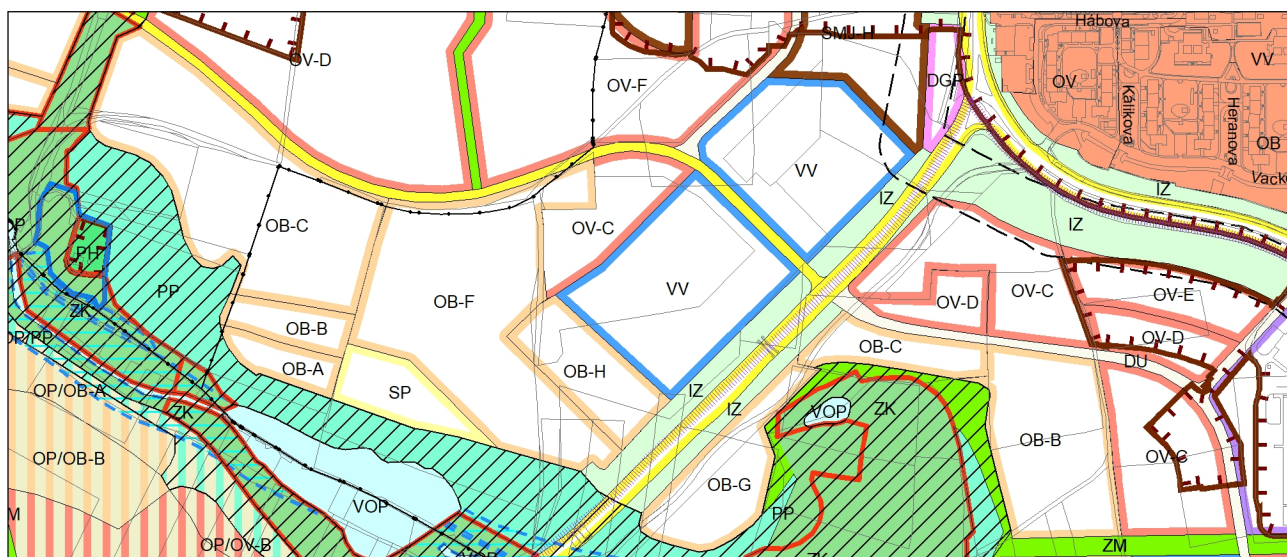

Výkres č. 31 – Podrobné členění ploch zeleně, platný stav k 17. 6. 2021

M 1 : 10 000

Promítnutí změny do výkresu č. 31 – Podrobné členění ploch zeleně, platný stav k 17. 6. 2021

M 1 : 10 000